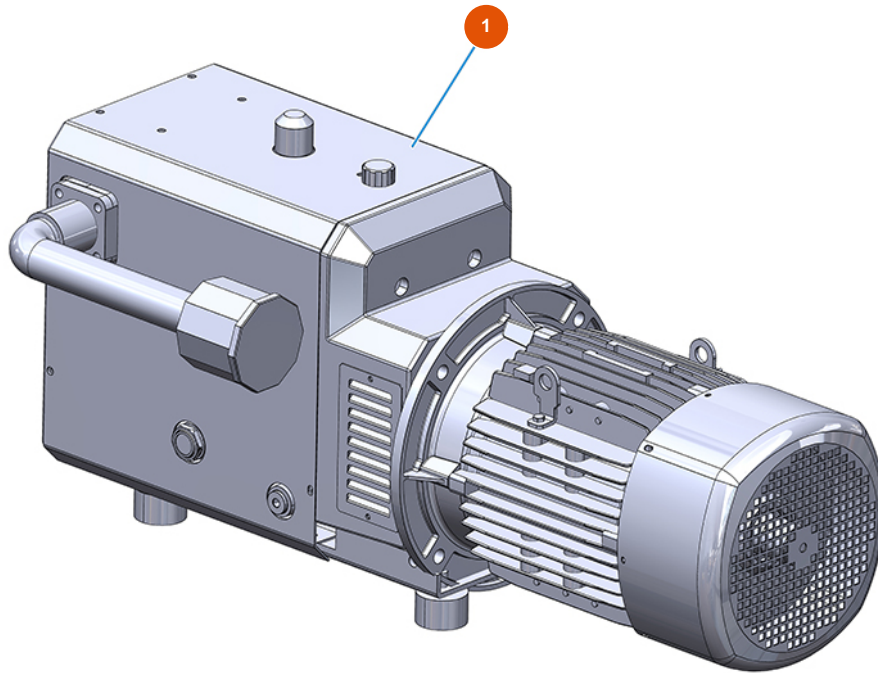

## Groupe transport de pulvérulent MIXER AIRTECH STANDARD - Type 100 RIETSCHE - Compresseur

### Détails des pièces

Pos.	Référence	Désignation
1	3B01610000	Compresseur Rietschle DLR 100