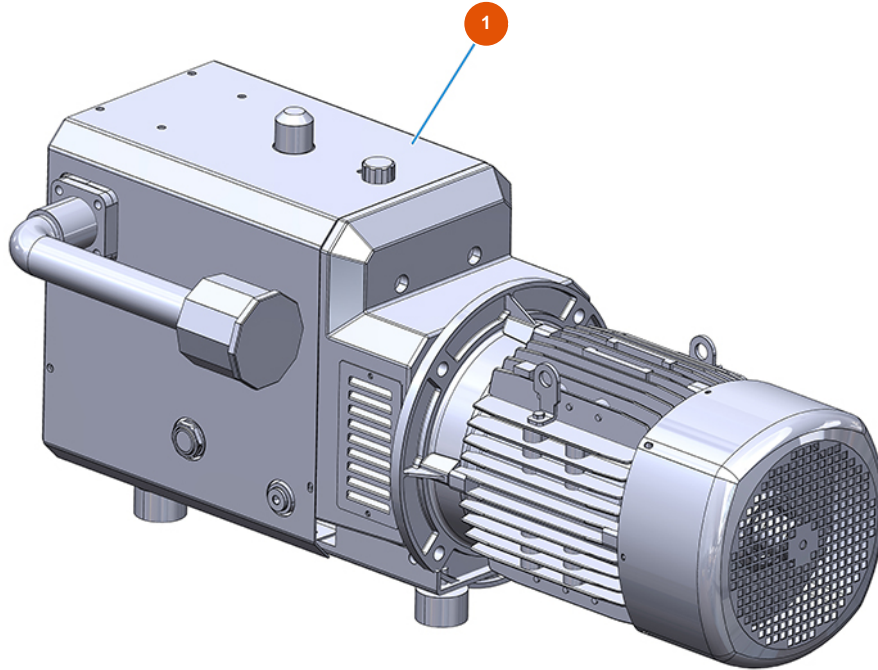

## Sistema di trasporto di pneumatico MIXER AIRTECH STANDARD - Tipo 100 RIETSCHE - Compressore

### Détails des pièces

Pos.	Référence	Désignation
1	3B01610000	Compresseur Rietschle DLR 100