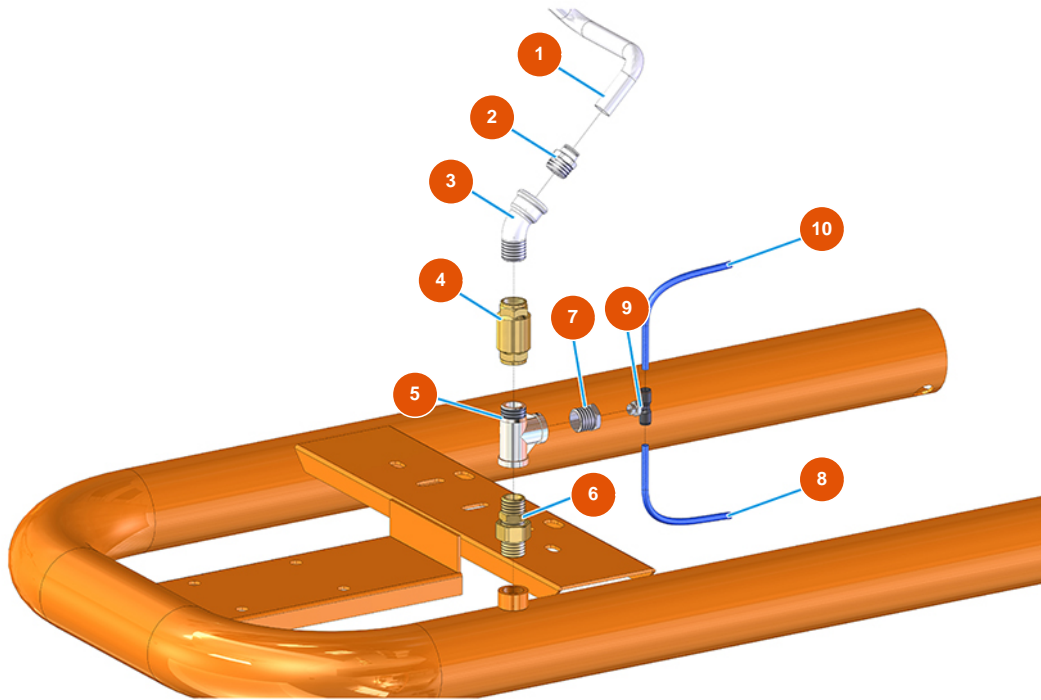

## MIXER AIRTECH STANDARD powder conveying group - Type 100 RIETSCHLE - Air group - A

### Détails des pièces

Pos.	Référence	Désignation
1	3G50500200	Hose 12X14 RILSAN
2	3G50200101	Legris joint straight 1/2X14 3175
3	3G00504001	Elbow join galvanized 45° MF FIG.40 1/2"
4	3G01300402	Check valve EUROPA 1/2"
5	3G00513402	T-joint FFM galvanized FIG.134 1/2
6	3G50301201	3-pieces connector M-M OR 1/2-1/2 FIG.7
7	3G50300100	Steel reduction 1/2X1/4
8	3G50500100	Hose ELASTOLLAN 6X4
9	3G50200302	Legris central T - joint 1/8M
10	3G50500100	Hose ELASTOLLAN 6X4