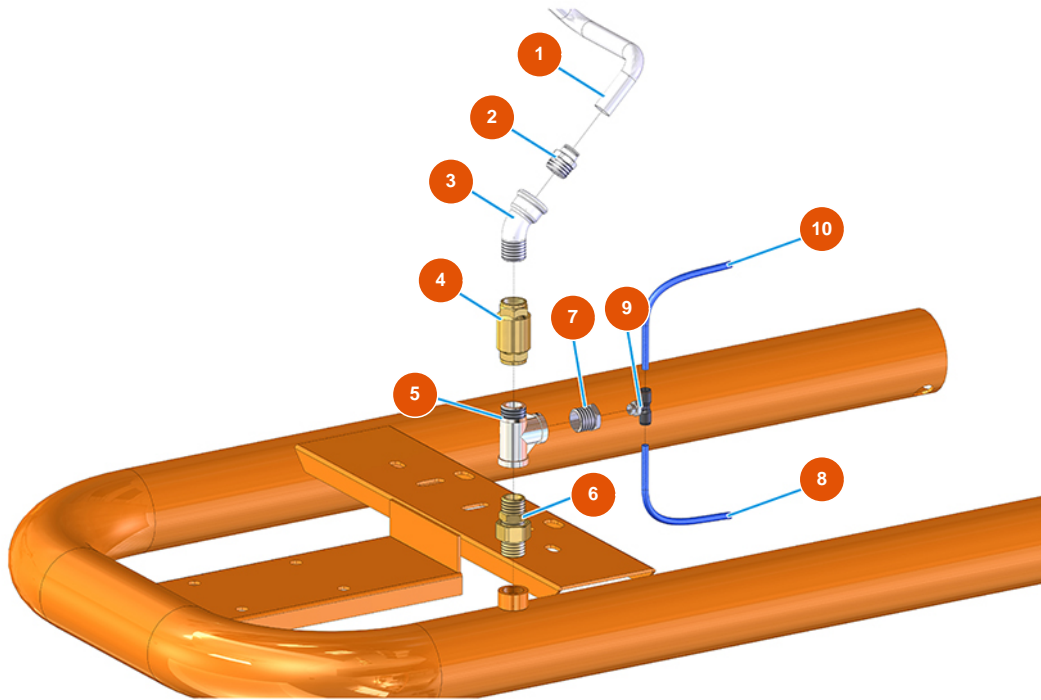

Groupe transport de pulvérulent MIXER AIRTECH STANDARD - Type 100 RIETSCHLE - Groupe air - A

Détails des pièces

Pos.	Référence	Désignation
1	3G50500200	Tuyau 12X14 RILSAN
2	3G50200101	Raccord legris droit 1/2X14 3175
3	3G00504001	Coude 45° galvanisé MF FIG.40 1/2"
4	3G01300402	Clapet anti-retour EUROPA 1/2"
5	3G00513402	Raccord T FFM galvanisé FIG.134 1/2
6	3G50301201	Raccord 3 pieces M-M OR 1/2-1/2 FIG.7
7	3G50300100	Réduction acier 1/2X1/4
8	3G50500100	Tuyau ELASTOLLAN 6X4
9	3G50200302	Raccord legris T central 1/8M
10	3G50500100	Tuyau ELASTOLLAN 6X4