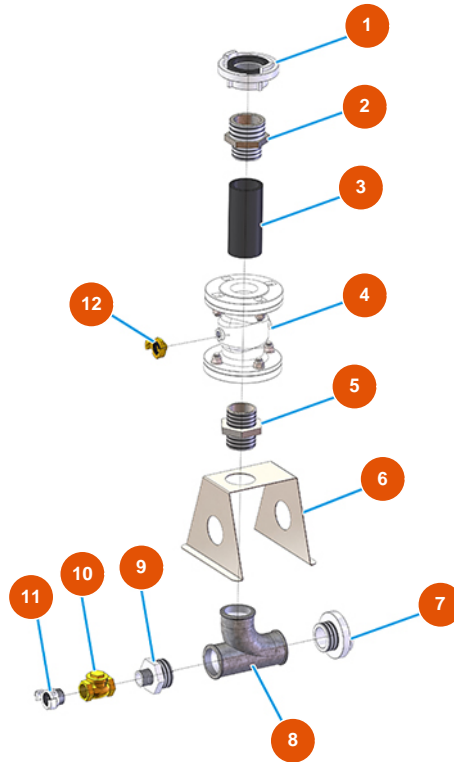

## Groupe transport de pulvérulent MIXER AIRTECH STANDARD - Type 100 RIETSCHLE - Groupe convoyeur

### Détails des pièces

Pos.	Référence	Désignation
1	3A00200101	Raccord STORZ femelle 2"1/2
2	3G00524508	Mamelon réduit galvanisé FIG.245 2 1/2X2
3	3G01310001	Tuyau van. Ø70 L=150 pour groupe convoyeur
4	3G01310000	Valve de convoyeur
5	3G00528007	Mamelon galvanisé FIG.280 2"
6	4013010100	6
7	3A00200301	Raccord STORZ fileté (mâle) 2"
8	3G00513101	Raccord T a/1 courbe 131 2" galvanisé
9	3G00524507	Mamelon réduit galvanisé FIG.245 2X1
10	3G01300801	Valve CLAPET 1"
11	3A00400105	EXPRESS Joint M. 1
12	3A00100301	Raccord Geka mâle 3/8"