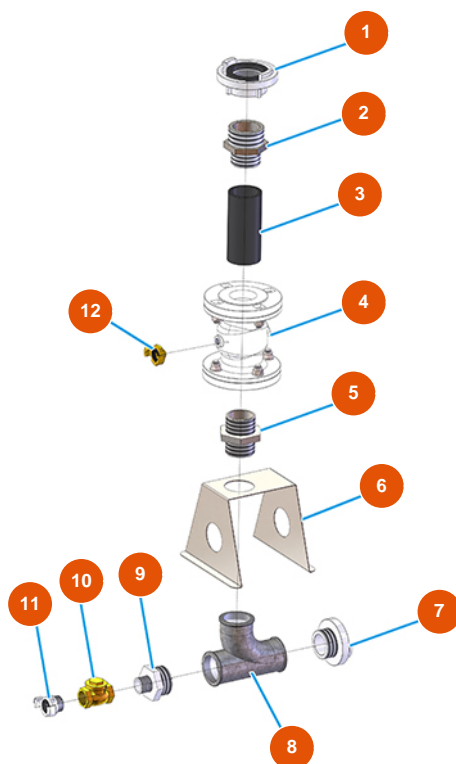

Groupe transport de pulvérulent MIXER AIRTECH STANDARD - Type 100 RIETSCHLE - Groupe convoyeur

Détails des pièces

Pos.	Référence	Désignation
1	3A00200101	Raccord STORZ femelle 2"1/2
2	3G00524508	Mamelon réduit galvanisé FIG.245 2 1/2X2
3	3G01310001	Tuyau van. Ø70 L=150 pour groupe convoyeur
4	3G01310000	Valve de convoyeur
5	3G00528007	Mamelon galvanisé FIG.280 2"
6	4013010100	6
7	3A00200301	Raccord STORZ fileté (mâle) 2"
8	3G00513101	Raccord T a/1 courbe 131 2" galvanisé
9	3G00524507	Mamelon réduit galvanisé FIG.245 2X1
10	3G01300801	Valve CLAPET 1"
11	3A00400105	EXPRESS Joint M. 1
12	3A00100301	Raccord Geka mâle 3/8"