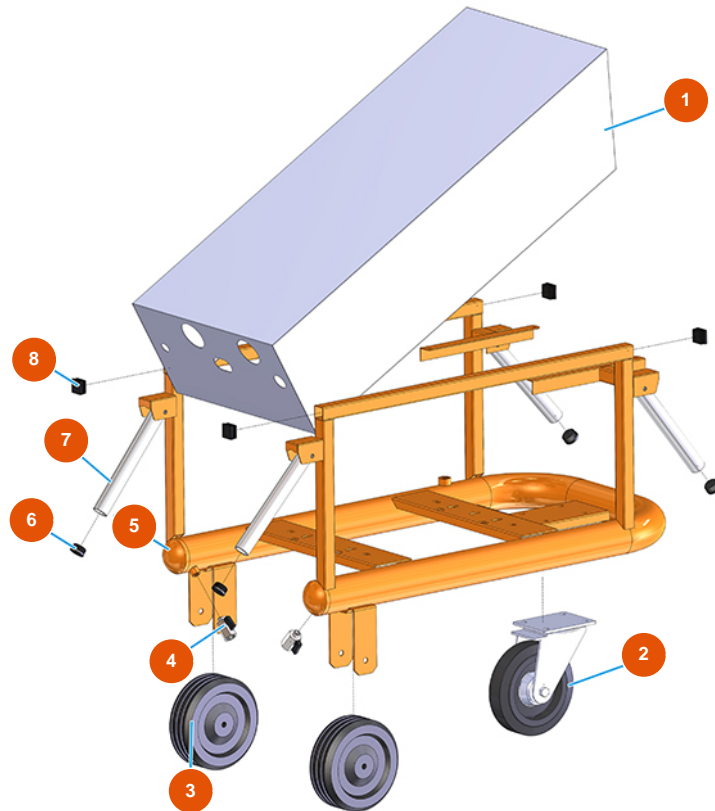

## Pulvertransportgruppe MIXER AIRTECH STANDARD - Typ 140 RIETSCHLE - Gesamtansicht

### Détails des pièces

Pos.	Référence	Désignation
1	402500050A	1
2	3F00300901	Rad Ø200/70 Drehplatte mit Bremse
3	3F00300603	Rad ohne Halterung Ø 200
4	3G01200102	Kugelhahn MINIBALL M/F 1/4"
5	701301950A	5
6	3F00400400	Verschlusskappe PVC schwarz D.32
7	4914001000	Vorderer Hebegriff verz. PLUS
8	3F00400203	Verschlusskappe 30x30 schwarz