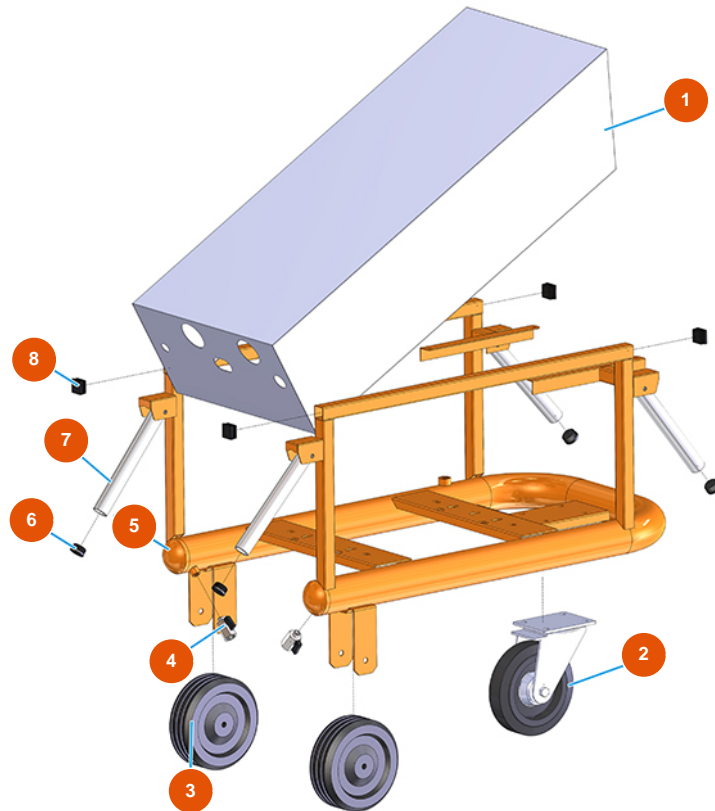

Pulvertransportgruppe MIXER AIRTECH STANDARD - Typ 140 RIETSCHLE - Gesamtansicht

Détails des pièces

Pos.	Référence	Désignation
1	402500050A	1
2	3F00300901	Rad Ø200/70 Drehplatte mit Bremse
3	3F00300603	Rad ohne Halterung Ø 200
4	3G01200102	Kugelhahn MINIBALL M/F 1/4"
5	701301950A	5
6	3F00400400	Verschlusskappe PVC schwarz D.32
7	4914001000	Vorderer Hebegriff verz. PLUS
8	3F00400203	Verschlusskappe 30x30 schwarz