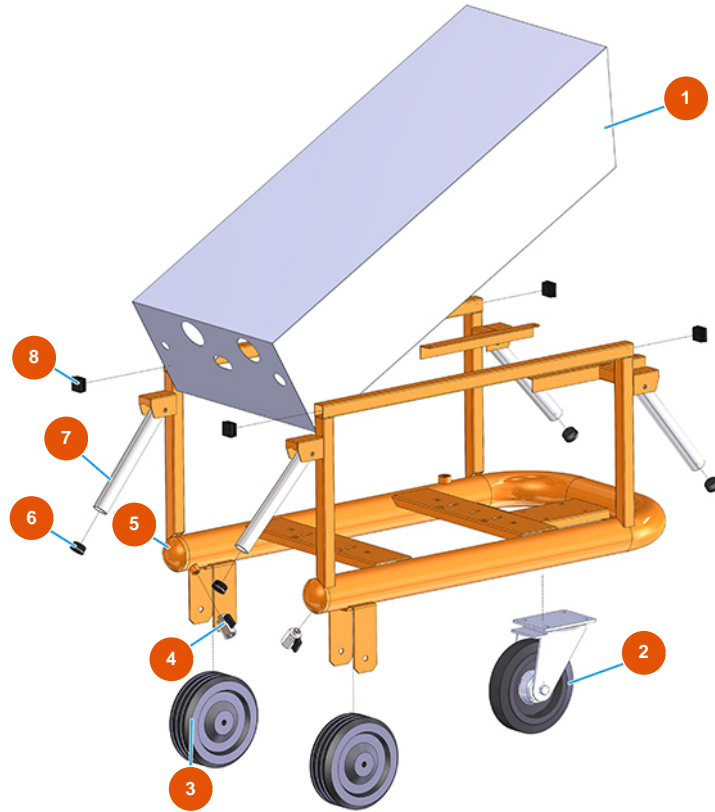

## MIXER AIRTECH STANDARD powder conveying group - Type 140 RIETSCHLE - General view

### Détails des pièces

Pos.	Référence	Désignation
1	402500050A	1
2	3F00300901	Wheel Ø 200/70 revolving plate w/brake
3	3F00300603	Supportless wheel Ø 200
4	3G01200102	Tap MINIBALL M/F 1/4"
5	701301950A	5
6	3F00400400	PVC black top D.32
7	4914001000	Front lifting handle galv. PLUS
8	3F00400203	Black top 30x30