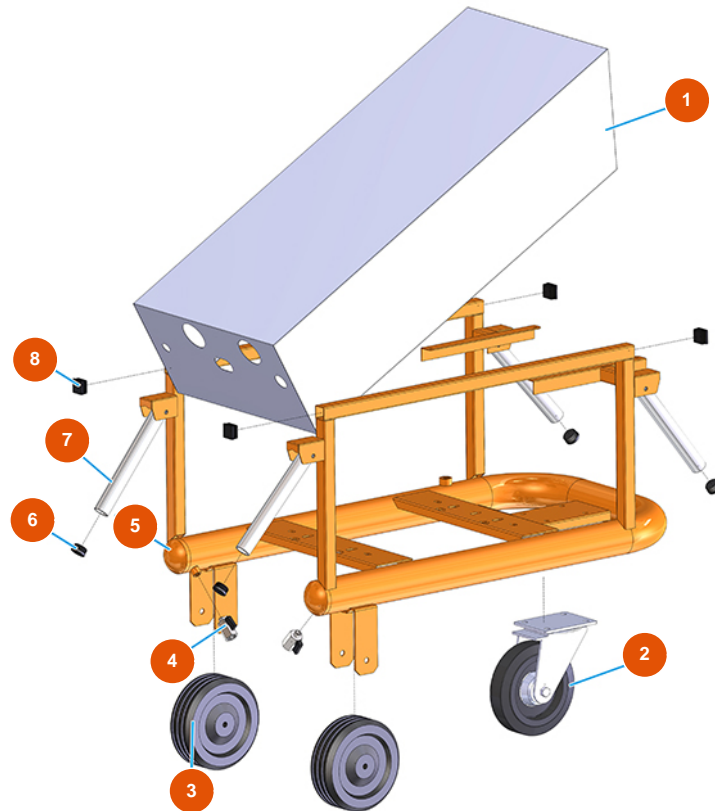

Sistema de transporte de polvo MIXER AIRTECH STANDARD - Tipo 140 RIETSCHLE - Vista general

Détails des pièces

Pos.	Référence	Désignation
1	402500050A	1
2	3F00300901	Rueda Ø 200/70 giratoria placa y freno
3	3F00300603	Rueda sin soporte Ø 200
4	3G01200102	Grifo MINIBALL M/F 1/4"
5	701301950A	5
6	3F00400400	Tapa de PVC negro D.32
7	4914001000	Empuñadura para levantar frente galv. PLUS
8	3F00400203	Tapa negro 30x30