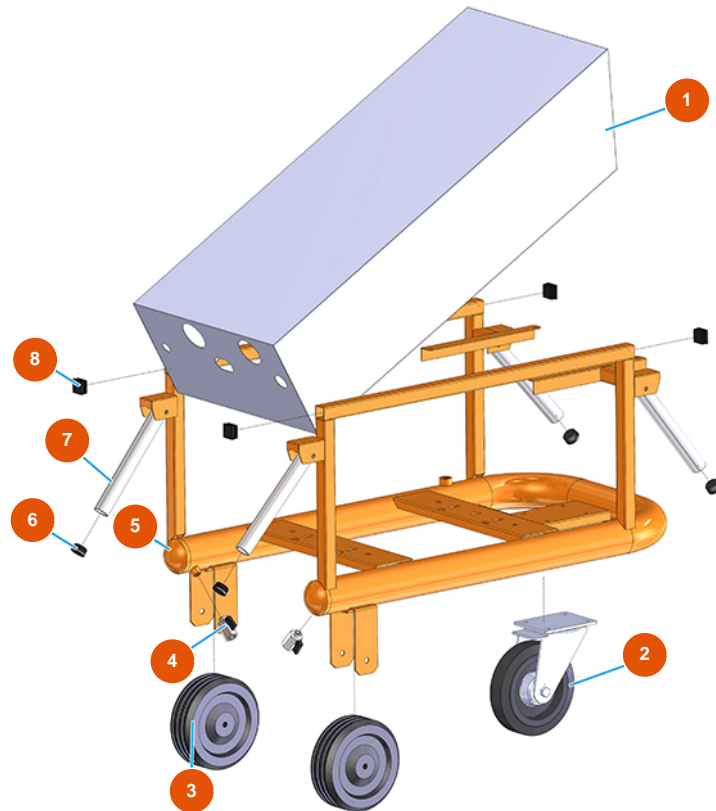

## Groupe transport de pulvérulent MIXER AIRTECH STANDARD - Type 140 RIETSCHLE - Vue générale

### Détails des pièces

Pos.	Référence	Désignation
1	402500050A	1
2	3F00300901	Roue Ø 200/70 plaque tournante et frein
3	3F00300603	Roue sans support Ø 200
4	3G01200102	Robinet MINIBALL M/F 1/4"
5	701301950A	5
6	3F00400400	Bouchon en PVC noir D.32
7	4914001000	Poignée de levage avant galv. PLUS
8	3F00400203	Bouchon noir 30x30