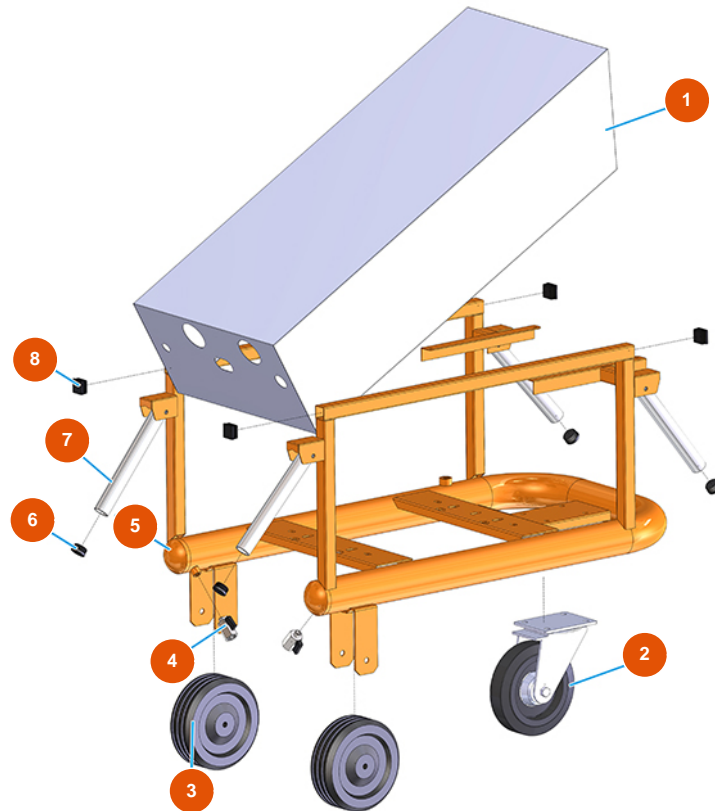

Groupe transport de pulvérulent MIXER AIRTECH STANDARD - Type 140 RIETSCHLE - Vue générale

Détails des pièces

Pos.	Référence	Désignation
1	402500050A	1
2	3F00300901	Roue Ø 200/70 plaque tournante et frein
3	3F00300603	Roue sans support Ø 200
4	3G01200102	Robinet MINIBALL M/F 1/4"
5	701301950A	5
6	3F00400400	Bouchon en PVC noir D.32
7	4914001000	Poignée de levage avant galv. PLUS
8	3F00400203	Bouchon noir 30x30