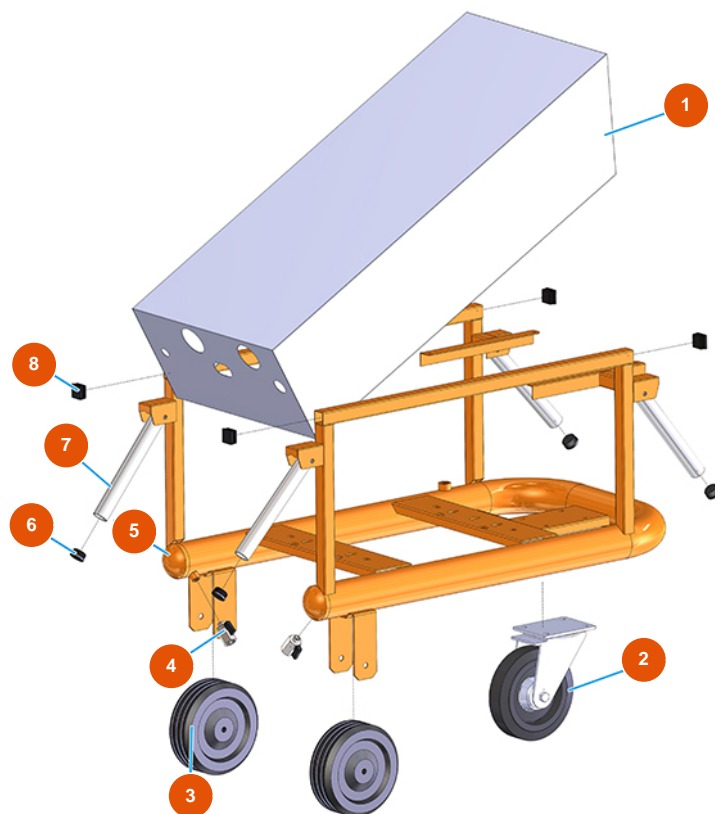

Sistema di trasporto di pneumatico MIXER AIRTECH STANDARD - Tipo 140 RIETSCHLE - Vista generale

Détails des pièces

Pos.	Référence	Désignation
1	402500050A	1
2	3F00300901	Ruota Ø200/70 piastra girevole con freno
3	3F00300603	Ruota senza supporto Ø 200
4	3G01200102	Rubinetto MINIBALL M/F 1/4"
5	701301950A	5
6	3F00400400	Tappo PVC nero D.32
7	4914001000	Manico di sollevamento anteriore zin. PLUS
8	3F00400203	Tappo 30x30 nero