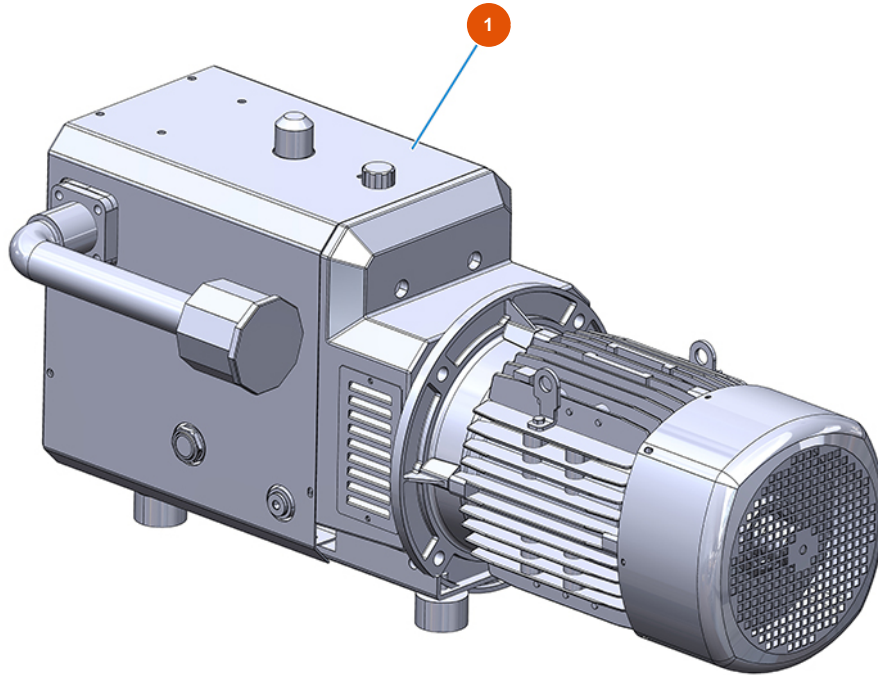

Pulvertransportgruppe MIXER AIRTECH STANDARD - Typ 140 RIETSCHLE - Kompressor

Détails des pièces

Pos.	Référence	Désignation
1	3B01611000	Kompressor Rietschle DLR 120