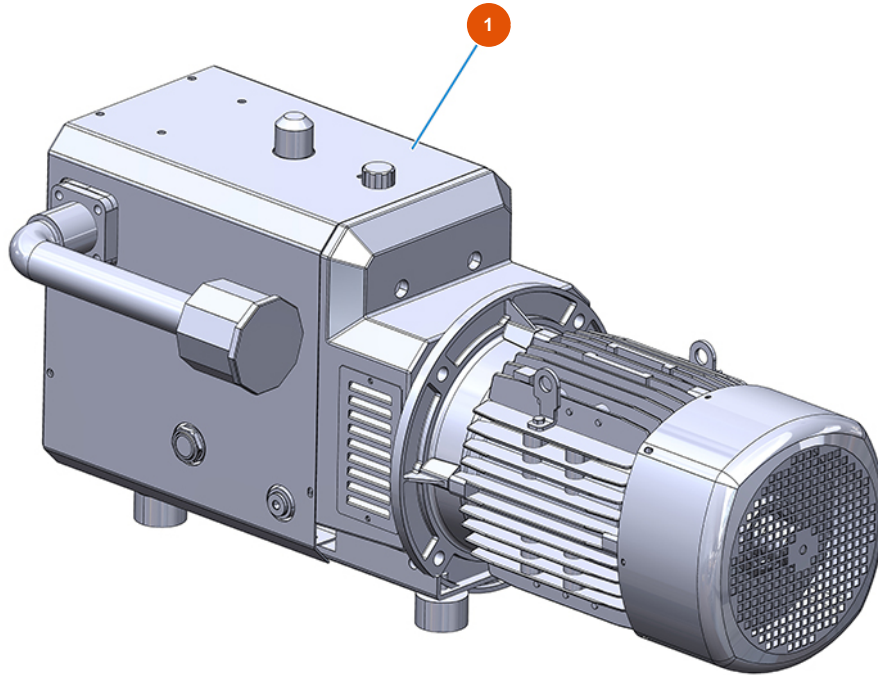

## Pulvertransportgruppe MIXER AIRTECH STANDARD - Typ 140 RIETSCHLE - Kompressor

### Détails des pièces

Pos.	Référence	Désignation
1	3B01611000	Kompressor Rietschle DLR 120