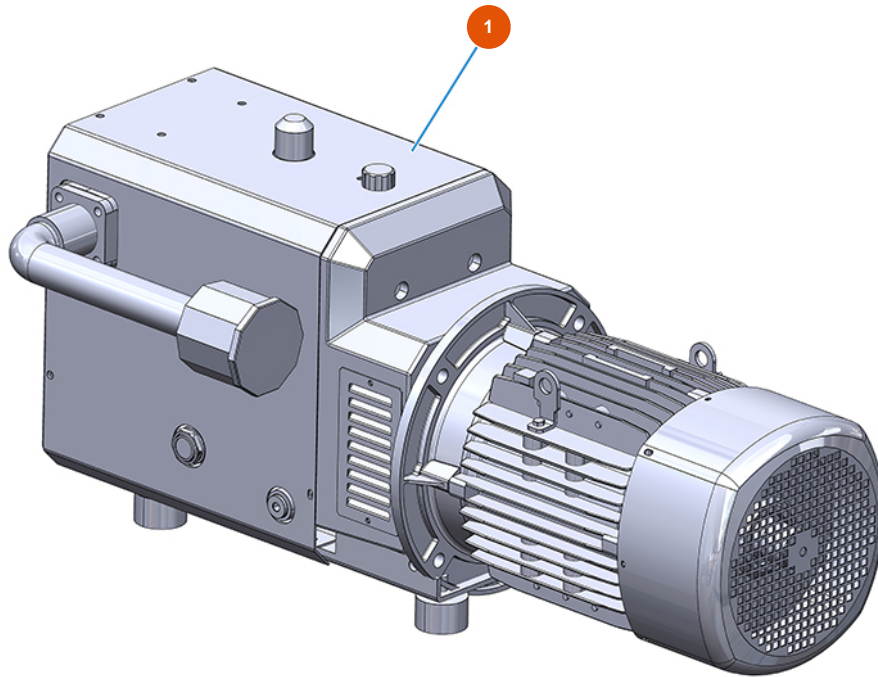

## MIXER AIRTECH STANDARD powder conveying group - Type 140 RIETSCHLE - Compressor

### Détails des pièces

Pos.	Référence	Désignation
1	3B01611000	Rietschle compressor DLR 120