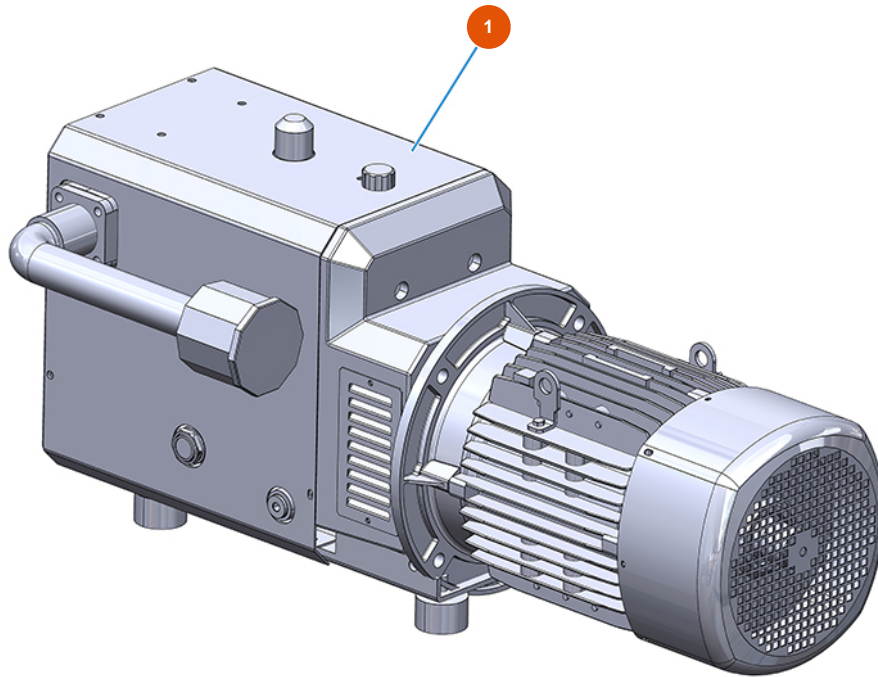

## MIXER AIRTECH STANDARD powder conveying group - Type 140 RIETSCHLE - Compressor

### Détails des pièces

| Pos. | Référence  | Désignation                  |
|------|------------|------------------------------|
| 1    | 3B01611000 | Rietschle compressor DLR 120 |