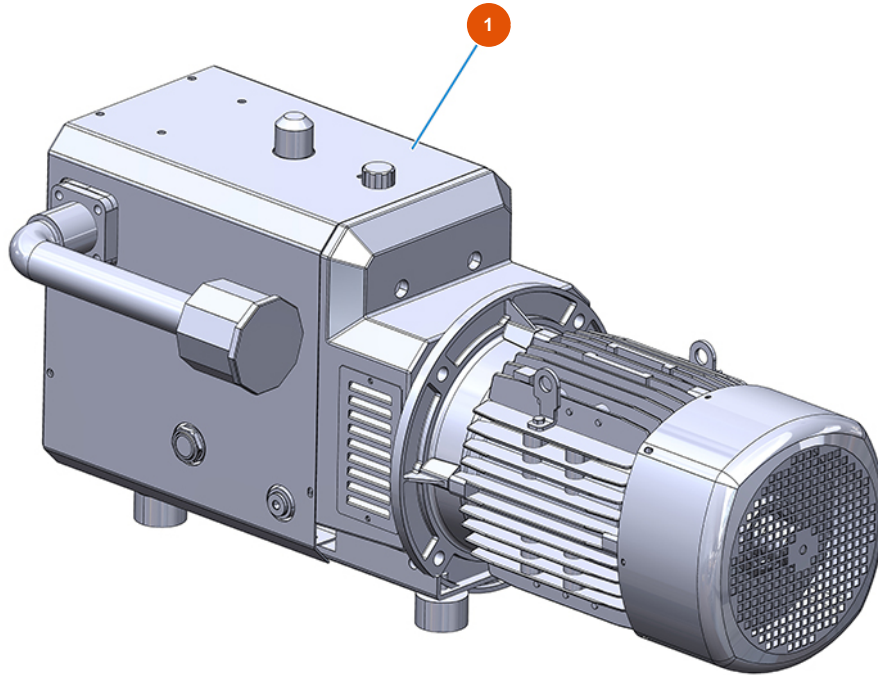

Sistema de transporte de polvo MIXER AIRTECH STANDARD - Tipo 140 RIETSCHLE - Compresor

Détails des pièces

Pos.	Référence	Désignation
1	3B01611000	Compresor Rietschle DLR 120