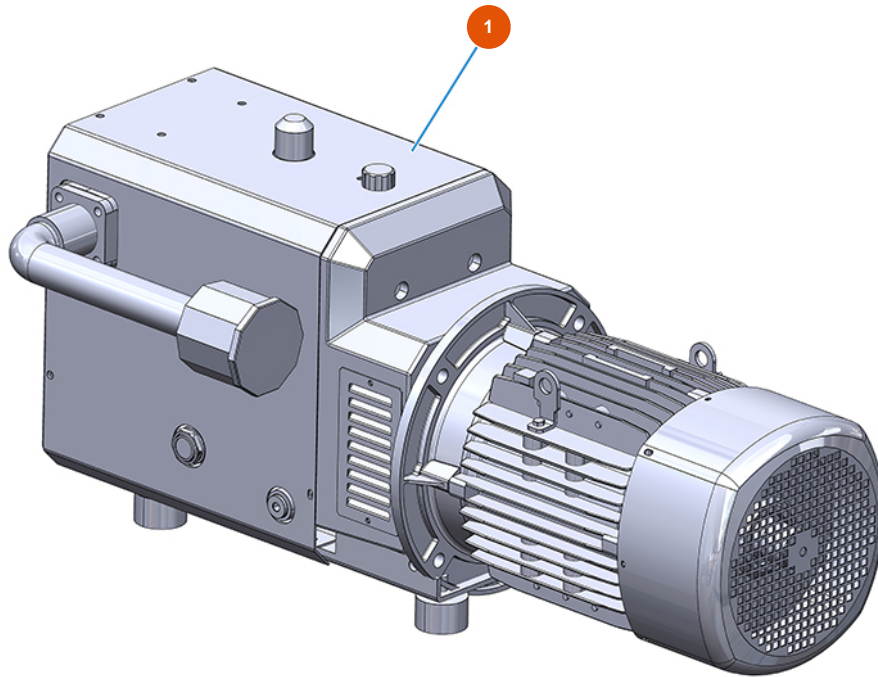

Groupe transport de pulvérulent MIXER AIRTECH STANDARD - Type 140 RIETSCHE - Compresseur

Détails des pièces

Pos.	Référence	Désignation
1	3B01611000	Compresseur Rietschle DLR 120