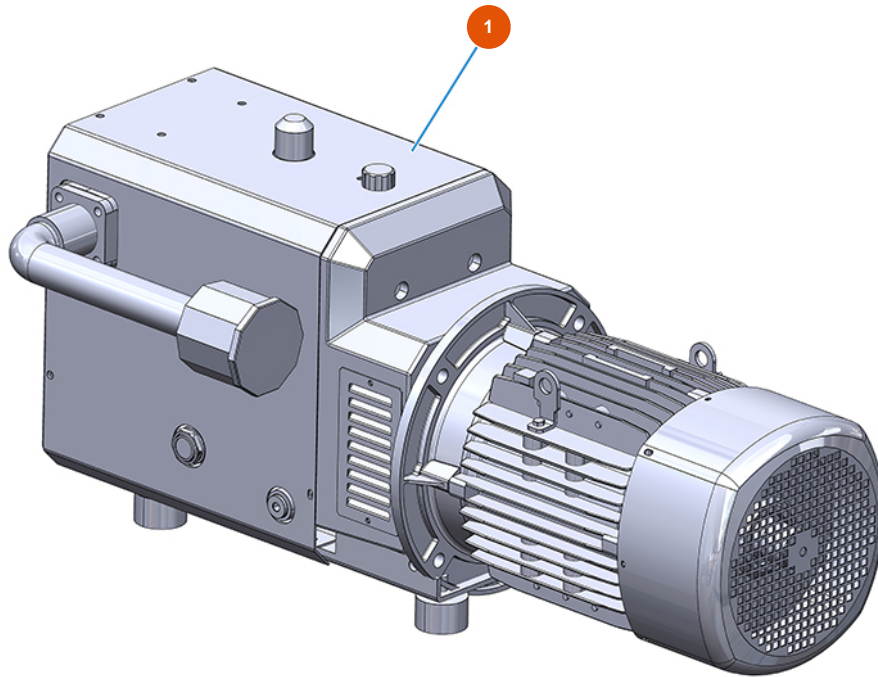

## Groupe transport de pulvérulent MIXER AIRTECH STANDARD - Type 140 RIETSCHE - Compresseur

### Détails des pièces

Pos.	Référence	Désignation
1	3B01611000	Compresseur Rietschle DLR 120