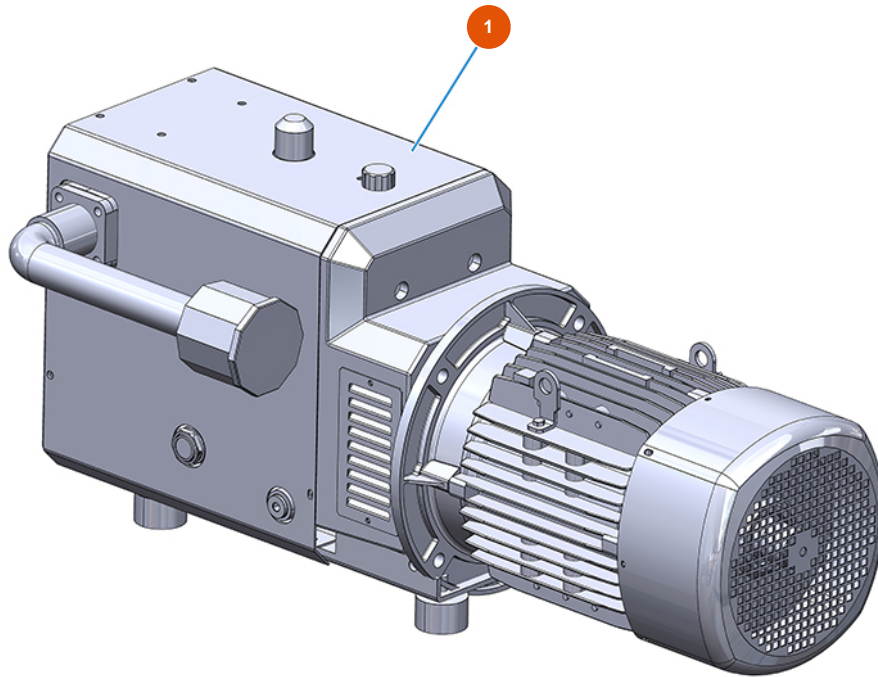

Sistema di trasporto di pneumatico MIXER AIRTECH STANDARD - Tipo 140 RIETSCHE - Compressore

Détails des pièces

Pos.	Référence	Désignation
1	3B01611000	Compressore Rietschle DLR 120