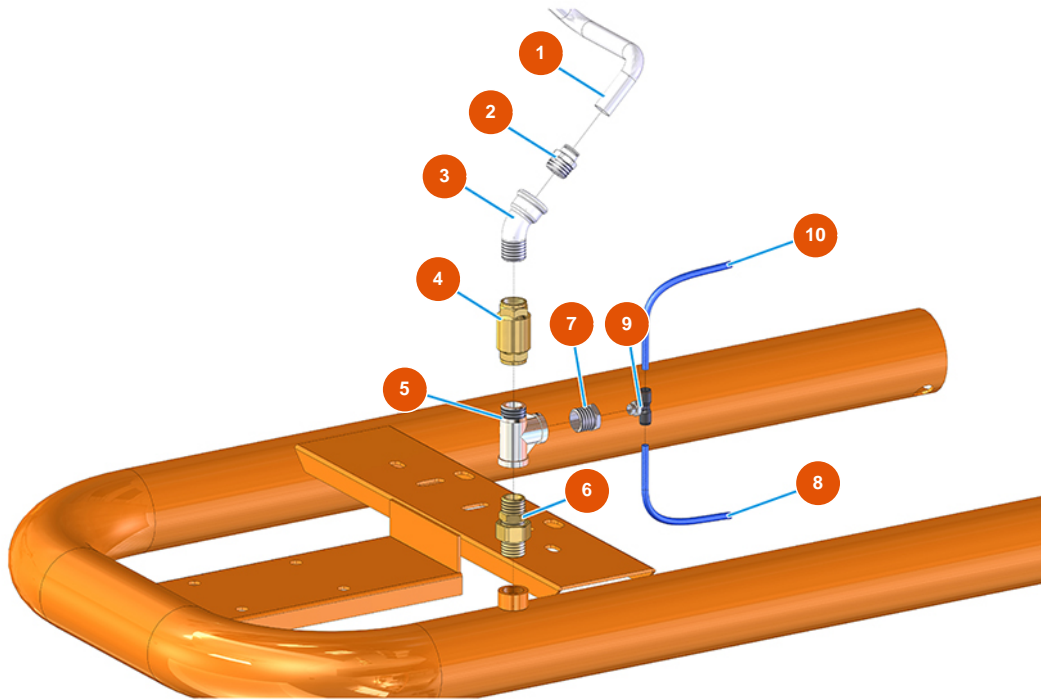

MIXER AIRTECH STANDARD powder conveying group - Type 140 RIETSCHLE - Air group - A

Détails des pièces

Pos.	Référence	Désignation
1	3G50500200	Hose 12X14 RILSAN
2	3G50200101	Legris joint straight 1/2X14 3175
3	3G00504001	Elbow join galvanized 45° MF FIG.40 1/2"
4	3G01300402	Check valve EUROPA 1/2"
5	3G00513402	T-joint FFM galvanized FIG.134 1/2
6	3G50301201	3-pieces connector M-M OR 1/2-1/2 FIG.7
7	3G50300100	Steel reduction 1/2X1/4
8	3G50500100	Hose ELASTOLLAN 6X4
9	3G50200302	Legris central T - joint 1/8M
10	3G50500100	Hose ELASTOLLAN 6X4