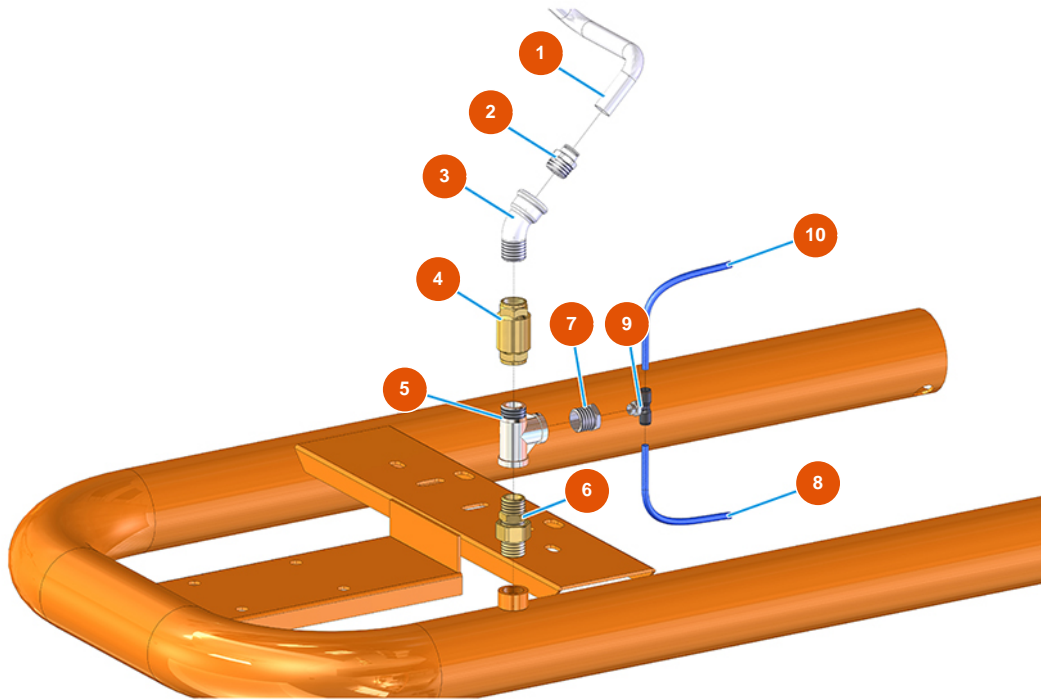

## Groupe transport de pulvérulent MIXER AIRTECH STANDARD - Type 140 RIETSCHLE - Groupe air - A

### Détails des pièces

Pos.	Référence	Désignation
1	3G50500200	Tuyau 12X14 RILSAN
2	3G50200101	Raccord legris droit 1/2X14 3175
3	3G00504001	Coude 45° galvanisé MF FIG.40 1/2"
4	3G01300402	Clapet anti-retour EUROPA 1/2"
5	3G00513402	Raccord T FFM galvanisé FIG.134 1/2
6	3G50301201	Raccord 3 pieces M-M OR 1/2-1/2 FIG.7
7	3G50300100	Réduction acier 1/2X1/4
8	3G50500100	Tuyau ELASTOLLAN 6X4
9	3G50200302	Raccord legris T central 1/8M
10	3G50500100	Tuyau ELASTOLLAN 6X4