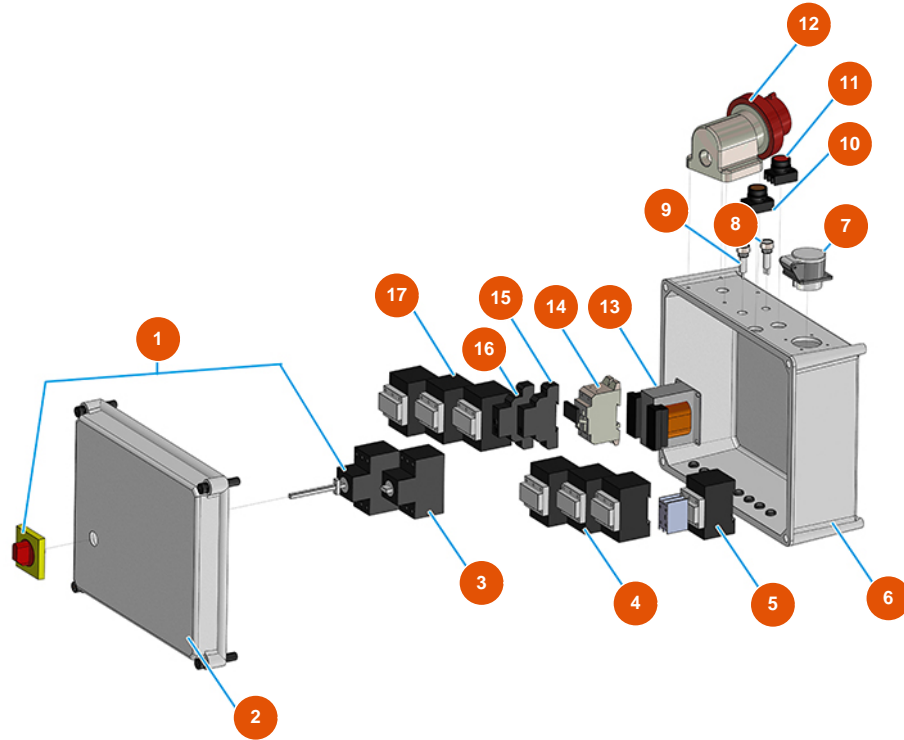

Pulvertransportgruppe MIXER AIRTECH STANDARD - Typ 140 RIETSCHLE - Elektrischer schaltkasten

Détails des pièces

Pos.	Référence	Désignation
1	3C04400207	Vollständiger Phasenumrichter PLUS STANDARD
2	3C00110158	2
3	3C01030108	Magnet ABB-MS325 20A
4	3C00700117	Zähler 4 KW 24V AC SIEMENS
5	3C00700103	3-poliger Zähler 4KW 42VAC 1NC
6	3C00110457	6
7	3C02600100	Schrägsteckdose 2-polig+Erde 16A 12H 42V
8	3C04000106	Leuchtmelder D.10 mit Kabel 24V orange
9	3C04000109	Leuchtmelder D.10 mit Kabel 24V weiß
10	3C04000105	Grüne Taste D.22
11	3C04000104	Rote Taste D.22
12	3C03000305	Wandstecker 3polig +neutral+Erde 32A GW 60442

Pos.	Référence	Désignation
13	3C00500402	Transformator 70/80VA 400/42/24/15
14	3C05050501	Zweipoliger Sicherungshalter 10,3X38
15	3C00601001	Einweg-Phasenrelais
16	3C03750400	2-Draht-Timer mit Verzögerung 24/230AC/DC
17	3C00700120	Zähler 11 KW 24VAC 1NC +1NO