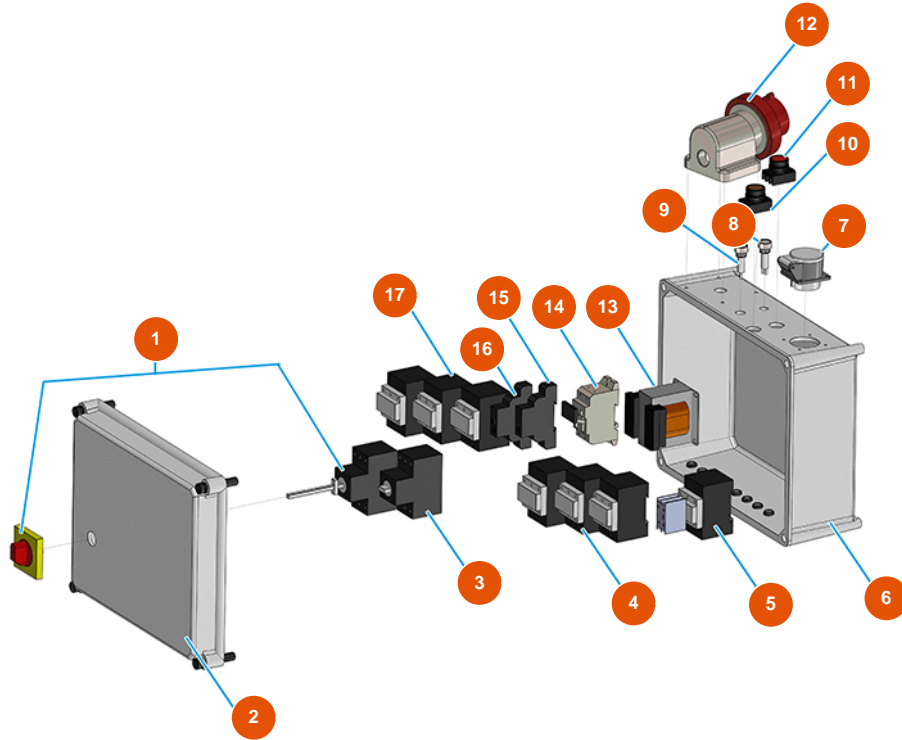

MIXER AIRTECH STANDARD powder conveying group - Type 140 RIETSCHLE - Electric panel

Détails des pièces

Pos.	Référence	Désignation
1	3C04400207	Complete phase inverter PLUS STANDARD
2	3C00110158	2
3	3C01030108	ABB-MS325 20A magnetic
4	3C00700117	Counter 4 KW 24V AC SIEMENS
5	3C00700103	Tripolar counter 4KW 42VAC 1NC
6	3C00110457	6
7	3C02600100	2-pin + ground 16A / 42V female inclined plug
8	3C04000106	Orange light indicator with cable 24V
9	3C04000109	White light indicator with cable 24V
10	3C04000105	Green button D.22
11	3C04000104	Red button D.22
12	3C03000305	3-pin + neutral + ground 32A surface-mount male plug

Pos.	Référence	Désignation
13	3C00500402	Transformer 70/80VA 400/42/24/15
14	3C05050501	Fuse holder bipolar 10,3X38
15	3C00601001	Cycle sense phase relay
16	3C03750400	Timer 2 delayed threads 24/230AC/DC
17	3C00700120	Counter 11 KW 24VAC 1NC +1NO