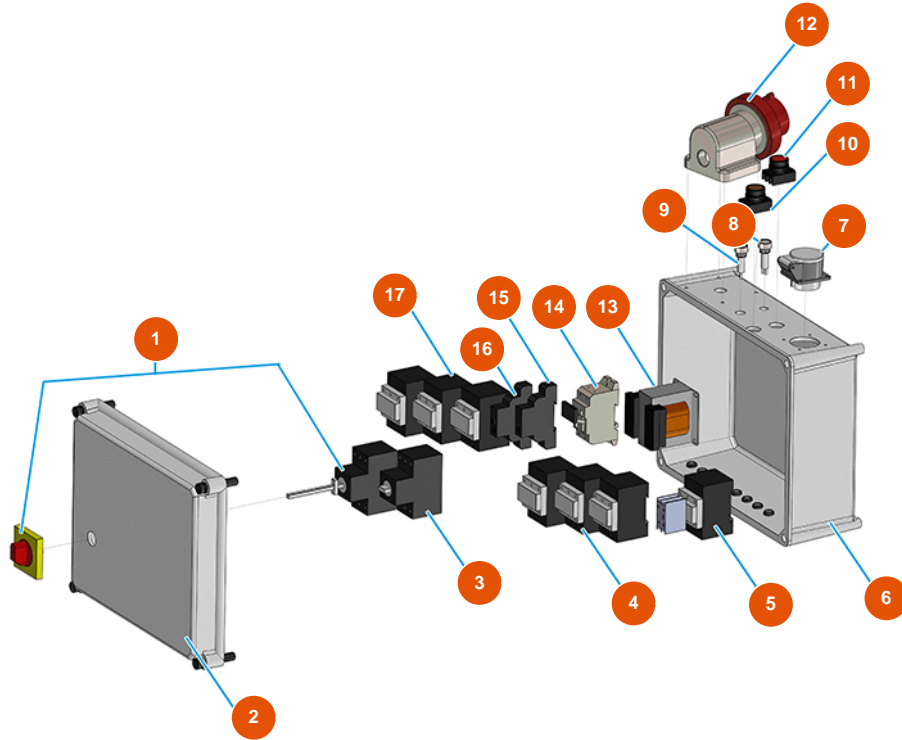

## MIXER AIRTECH STANDARD powder conveying group - Type 140 RIETSCHELE - Electric panel

### Détails des pièces

Pos.	Référence	Désignation
1	3C04400207	Complete phase inverter PLUS STANDARD
2	3C00110158	2
3	3C01030108	ABB-MS325 20A magnetic
4	3C00700117	Counter 4 KW 24V AC SIEMENS
5	3C00700103	Tripolar counter 4KW 42VAC 1NC
6	3C00110457	6
7	3C02600100	2-pin + ground 16A / 42V female inclined plug
8	3C04000106	Orange light indicator with cable 24V
9	3C04000109	White light indicator with cable 24V
10	3C04000105	Green button D.22
11	3C04000104	Red button D.22
12	3C03000305	3-pin + neutral + ground 32A surface-mount male plug

Pos.	Référence	Désignation
13	3C00500402	Transformer 70/80VA 400/42/24/15
14	3C05050501	Fuse holder bipolar 10,3X38
15	3C00601001	Cycle sense phase relay
16	3C03750400	Timer 2 delayed threads 24/230AC/DC
17	3C00700120	Counter 11 KW 24VAC 1NC +1NO