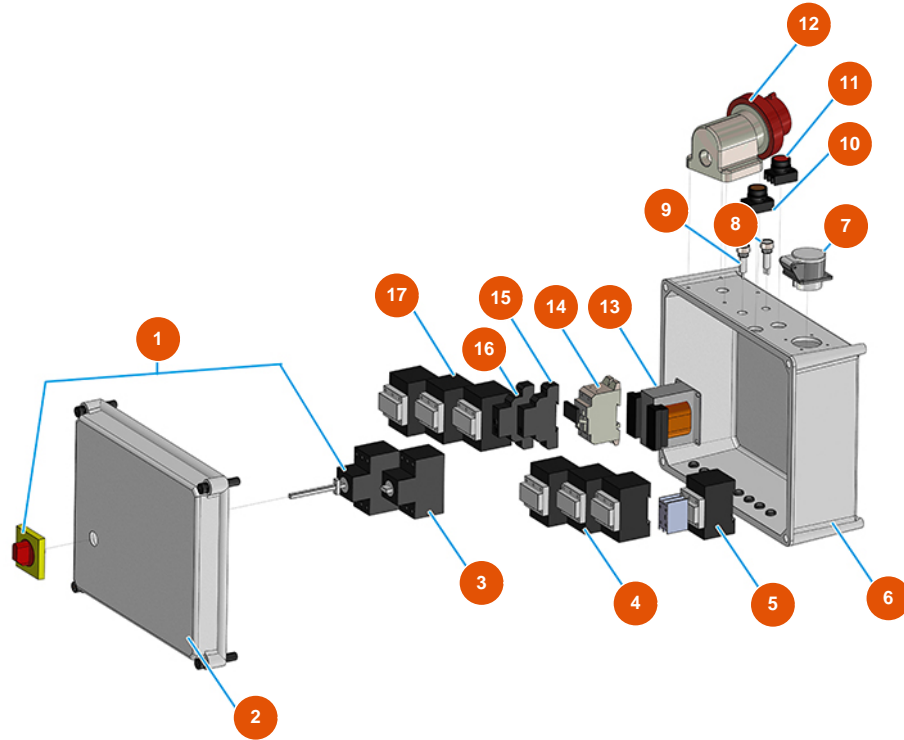

## Sistema de transporte de polvo MIXER AIRTECH STANDARD - Tipo 140 RIETSCHLE - Tablero electrónico

### Détails des pièces

Pos.	Référence	Désignation
1	3C04400207	Inversor de fase completo PLUS STANDARD
2	3C00110158	2
3	3C01030108	Magnetotérmico ABB-MS325 20A
4	3C00700117	Contactador 4 KW 24V AC SIEMENS
5	3C00700103	Contactador tripolar 4KW 42VAC 1NC
6	3C00110457	6
7	3C02600100	Tomada inclinada 2 polos + tierra 16A / 42V
8	3C04000106	Indicador luminoso naranja D.10 con cable de 24 V
9	3C04000109	Indicador luminoso blanco D.10 con cable de 24 V
10	3C04000105	Botón verde D.22
11	3C04000104	Botón rojo D.22
12	3C03000305	Clavija saliente 3 polos + neutro + tierra 32A

Pos.	Référence	Désignation
13	3C00500402	Transformador 70/80VA 400/42/24/15
14	3C05050501	Portafusible bipolar 10,3X38
15	3C00601001	Relé de fase de sentido del ciclo
16	3C03750400	Temporizador 2 hilos retrasados 24/230AC/DC
17	3C00700120	Contactador 11 KW 24VAC 1NC +1NO