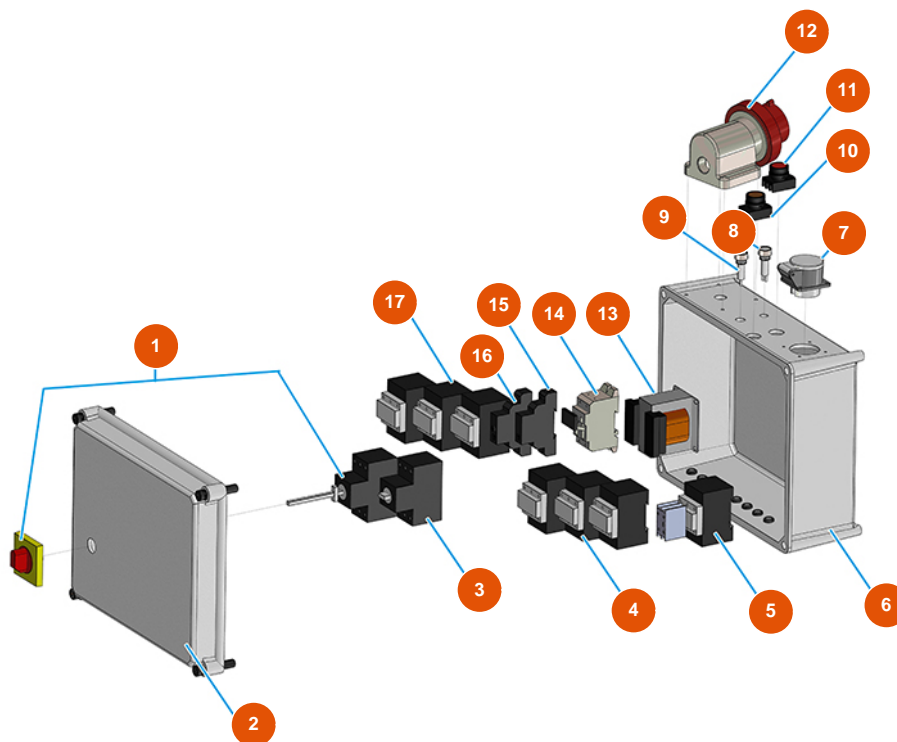

Groupe transport de pulvérulent MIXER AIRTECH STANDARD - Type 140 RIETSCHLE - Panneau électrique

Détails des pièces

Pos.	Référence	Désignation
1	3C04400207	Onduleur du phase complet PLUS STANDARD
2	3C00110158	2
3	3C01030108	Magnétique ABB-MS325 20A
4	3C00700117	Compteur 4 KW 24V AC SIEMENS
5	3C00700103	Compteur tripolaire 4KW 42VAC 1NC
6	3C00110457	6
7	3C02600100	Prise femelle inclinée 2 pôles + terre 16A / 42V
8	3C04000106	Voyant lumineux orange D.10 avec câble 24V
9	3C04000109	Voyant lumineux blanche D.10 avec câble 24V
10	3C04000105	Bouton vert D.22
11	3C04000104	Bouton rouge D.22
12	3C03000305	Prise mâle saillie 3 pôles + neutre + terre 32A

Pos.	Référence	Désignation
13	3C00500402	Transformateur 70/80VA 400/42/24/15
14	3C05050501	Porte-fusible bipolaire 10,3X38
15	3C00601001	Relais de phase sense cycle
16	3C03750400	Temporisateur 2 fils retardés 24/230AC/DC
17	3C00700120	Compteur 11 KW 24VAC 1NC +1NO