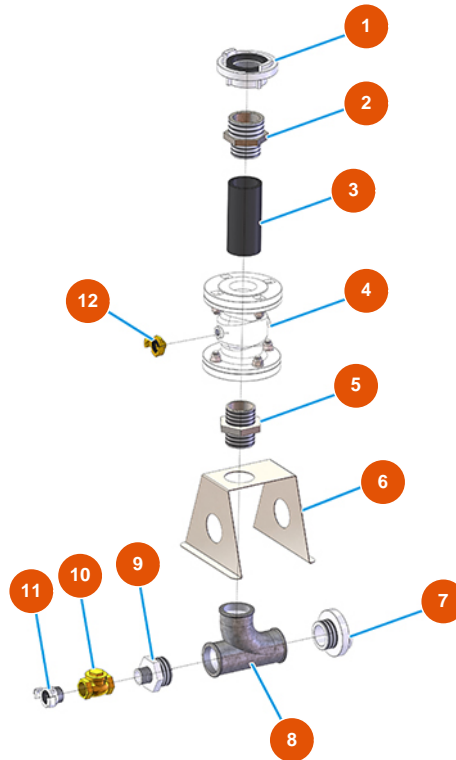

## Groupe transport de pulvérulent MIXER AIRTECH STANDARD - Type 140 RIETSCHLE - Groupe convoyeur

### Détails des pièces

Pos.	Référence	Désignation
1	3A00200101	Raccord STORZ femelle 2"1/2
2	3G00524508	Mamelon réduit galvanisé FIG.245 2 1/2X2
3	3G01310001	Tuyau van. Ø70 L=150 pour groupe convoyeur
4	3G01310000	Valve de convoyeur
5	3G00528007	Mamelon galvanisé FIG.280 2"
6	4013010100	6
7	3A00200301	Raccord STORZ fileté (mâle) 2"
8	3G00513101	Raccord T a/1 courbe 131 2" galvanisé
9	3G00524507	Mamelon réduit galvanisé FIG.245 2X1
10	3G01300801	Valve CLAPET 1"
11	3A00400105	EXPRESS Joint M. 1
12	3A00100301	Raccord Geka mâle 3/8"