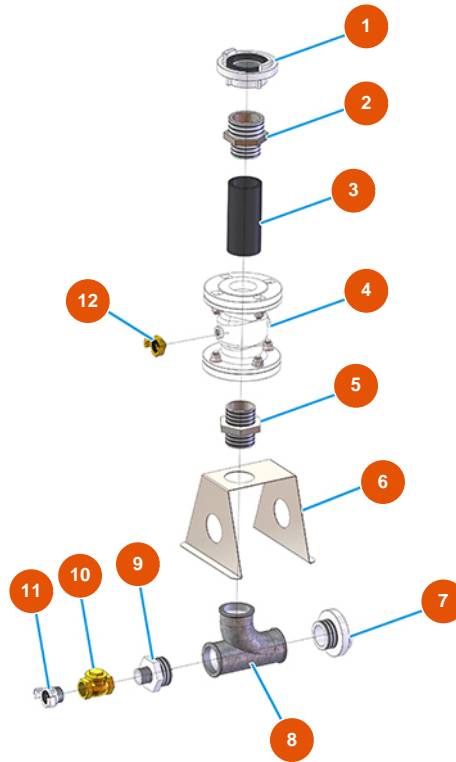

Groupe transport de pulvérulent MIXER AIRTECH STANDARD - Type 140 RIETSCHLE - Groupe convoyeur

Détails des pièces

Pos.	Référence	Désignation
1	3A00200101	Raccord STORZ femelle 2"1/2
2	3G00524508	Mamelon réduit galvanisé FIG.245 2 1/2X2
3	3G01310001	Tuyau van. Ø70 L=150 pour groupe convoyeur
4	3G01310000	Valve de convoyeur
5	3G00528007	Mamelon galvanisé FIG.280 2"
6	4013010100	6
7	3A00200301	Raccord STORZ fileté (mâle) 2"
8	3G00513101	Raccord T a/1 courbe 131 2" galvanisé
9	3G00524507	Mamelon réduit galvanisé FIG.245 2X1
10	3G01300801	Valve CLAPET 1"
11	3A00400105	EXPRESS Joint M. 1
12	3A00100301	Raccord Geka mâle 3/8"