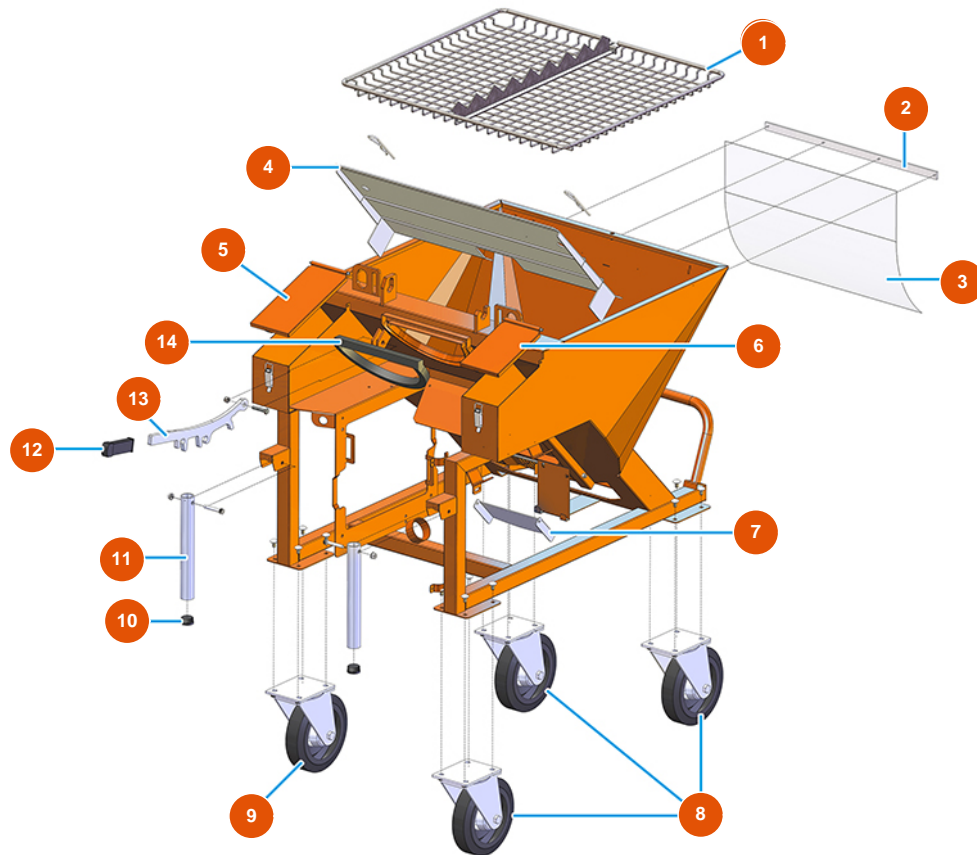

## Intonacatrice continua MIXER PLUS CLASSIC - 50 Hz - Vista generale

### Détails des pièces

Pos.	Référence	Désignation
1	7017502000	Griglia tagliasacchi per PLUS CLASSIC, STANDARD e TOP
2	4906519000	Piatto fissaggio protezione PVC zincato
3	4920001010	Protezione PVC FLEX trasp. 545X450X1 MOSQUITO
4	4913001500	Parapolvere per PLUS MONO vers. 2020
5	400201500G	5
6	400201400G	6
7	401700110A	Sportello scarico PLUS TOP zincato
8	3F00300902	Ruota Ø 200/70 girevole c/piastra
9	3F00300901	Ruota Ø200/70 piastra girevole con freno
10	3F00400400	Tappo PVC nero D.32
11	4914001000	Manico di sollevamento anteriore zin. PLUS
12	3T02700201	Manopola gomma per leva LH-BET-PL-I41
13	4928001000	Leva zin. fissaggio camera PLUS

Pos.	Référence	Désignation
14	3G01000151	Guarnizione EPDM nero 20X15