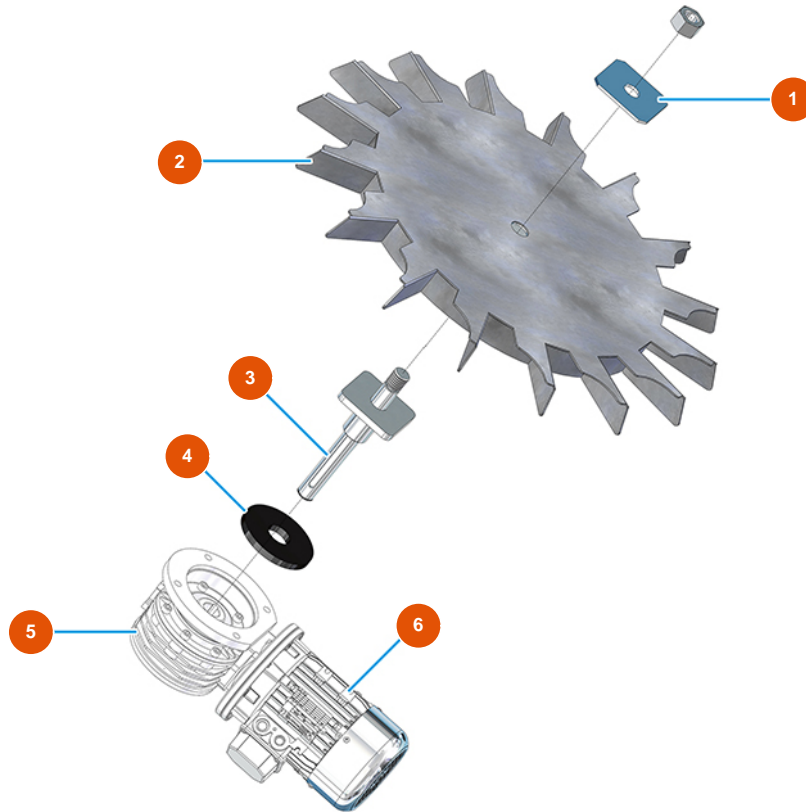

Máquina de mezclado continuo MIXER PLUS CLASSIC - 50 Hz - GRUPO DOSIFICACIÓN

Détails des pièces

Pos.	Référence	Désignation
1	4912001100	Fijación galvanizada rueda cámaras
2	7019006000	Rueda a celdas para PLUS CLASSIC, STANDARD, TOP y MONO vers. 2020
3	7015002000	Eje de arrastre rueda de celdas
4	4920003000	4
5	3D00300312	Reductor ruleta a celdas para PLUS CLASSIC, STANDARD, MONO, y TOP
6	3D00200201	Motor trifasico 0,55 kW para ruleta a celdas PLUS CLASSIC, STANDARD, MONO y TOP