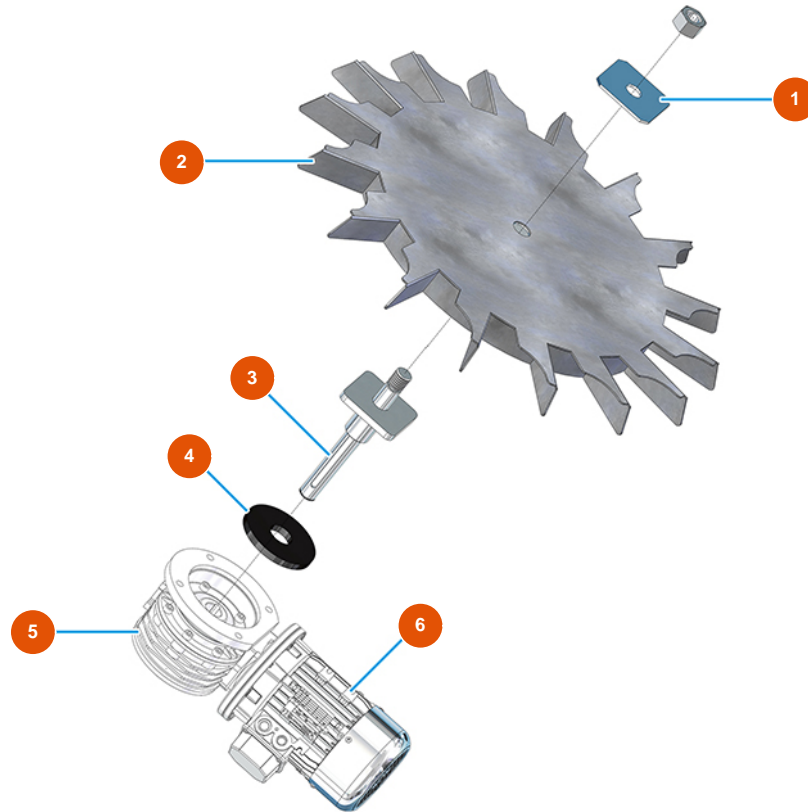

## Máquina de mezclado continuo MIXER PLUS CLASSIC - 50 Hz - GRUPO DOSIFICACIÓN

### Détails des pièces

Pos.	Référence	Désignation
1	4912001100	Fijación galvanizada rueda cámaras
2	7019006000	Rueda a celdas para PLUS CLASSIC, STANDARD, TOP y MONO vers. 2020
3	7015002000	Eje de arrastre rueda de celdas
4	4920003000	4
5	3D00300312	Reductor ruleta a celdas para PLUS CLASSIC, STANDARD, MONO, y TOP
6	3D00200201	Motor trifasico 0,55 kW para ruleta a celdas PLUS CLASSIC, STANDARD, MONO y TOP