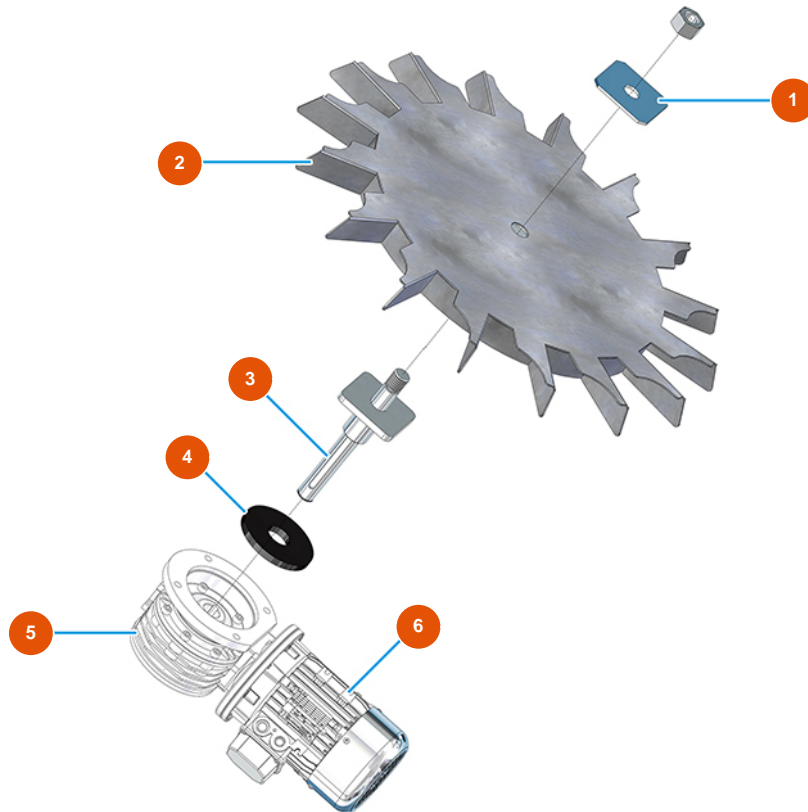

Intonacatrice continua MIXER PLUS CLASSIC - 50 Hz - Gruppo dosaggio

Détails des pièces

Pos.	Référence	Désignation
1	4912001100	Fissaggio ruota celle zincato
2	7019006000	Ruota a celle per PLUS CLASSIC, STANDARD, TOP e MONO vers. 2020
3	7015002000	Albero trascinamento ruota celle
4	4920003000	4
5	3D00300312	Riduttore ruota a celle per PLUS CLASSIC, STANDARD, MONO, e TOP
6	3D00200201	Motore trifase 0,55 kW per ruota a celle PLUS CLASSIC, STANDARD, MONO e TOP