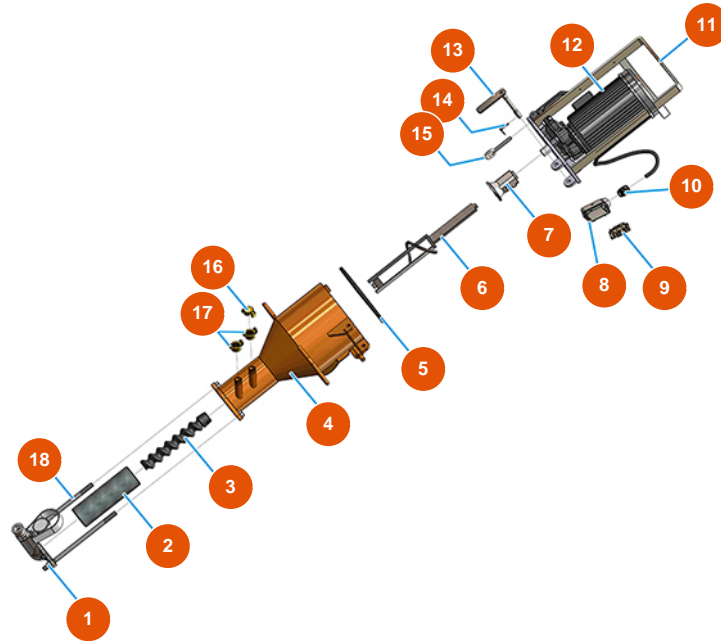

Máquina de mezclado continuo MIXER PLUS CLASSIC - 50 Hz - Grupo de bomba

Détails des pièces

Pos.	Référence	Désignation
1	8012005000	Portastator con conector macho para PLUS, MUSTANG y REMIX
2	3F00502200	Stator estándar MIXER 1 - D6-3 longe vida
3	7009049200	Rotor MIXER 1 HR
4	701400222A	Cámara de mezcla para MIXER PLUS naranja
5	3G01000151	Junta EPDM negro 20X15
6	7003019000	Mezclador PLUS con asta zincada
7	700600600S	Acople motor PLUS MONO, CLASSIC, STANDARD y TOP - a=30 - Ø20
8	3C02800100	Cubierta móvil horizontal 16 polos CHO16
9	3C03100400	Inserto macho 4/2 polos 80A
10	3C04200208	Prensaestopa PG21
11	701100300G	Flanja motor cámara de mezcla para PLUS y SPRINTER
12	3D00420100	Motoreductor cámara de mezcla para PLUS CLASSIC, STANDARD y TOP

Pos.	Référence	Désignation
13	7018006000	Pasador de fijación de la brida para PLUS /SPRINTER
14	3T01200101	Pin Ø 4,5
15	3T01000400	Anillo roscado 262 cierre de palanca galvanizado
16	3A00100401	Tapa Geka
17	3A00100203	Acople Geka rosca interna 3/4"
18	8023003000	Barra de acoplamiento M16 L = 350 F 55/55 + tornillos