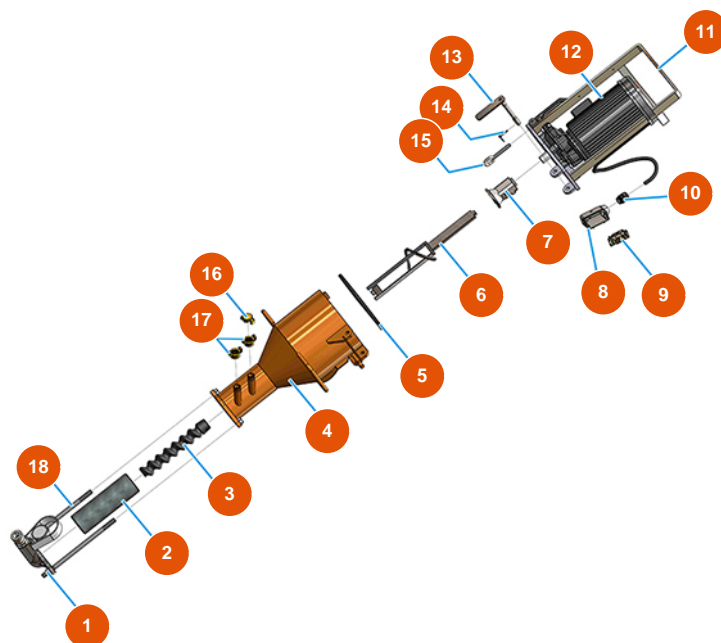

Máquina de mezclado continuo MIXER PLUS CLASSIC - 50 Hz - Grupo de bomba

Détails des pièces

Pos.	Référence	Désignation
1	8012005000	Portastator con conector macho para PLUS, MUSTANG y REMIX
2	3F00502200	Stator estándar MIXER 1 - D6-3 longe vida
3	7009049200	Rotor MIXER 1 HR
4	701400222A	Cámara de mezcla para MIXER PLUS naranja
5	3G01000151	Junta EPDM negro 20X15
6	7003019000	Mezclador PLUS con asta zincada
7	700600600S	Acople motor PLUS MONO, CLASSIC, STANDARD y TOP - a=30 - Ø20
8	3C02800100	Cubierta móvil horizontal 16 polos CHO16
9	3C03100400	Inserto macho 4/2 polos 80A
10	3C04200208	Prensaestopa PG21
11	701100300G	Flanja motor cámara de mezcla para PLUS y SPRINTER
12	3D00420100	Motoreductor cámara de mezcla para PLUS CLASSIC, STANDARD y TOP

Pos.	Référence	Désignation
13	7018006000	Pasador de fijación de la brida para PLUS /SPRINTER
14	3T01200101	Pin Ø 4,5
15	3T01000400	Anillo roscado 262 cierre de palanca galvanizado
16	3A00100401	Tapa Geka
17	3A00100203	Acople Geka rosca interna 3/4"
18	8023003000	Barra de acoplamiento M16 L = 350 F 55/55 + tornillos