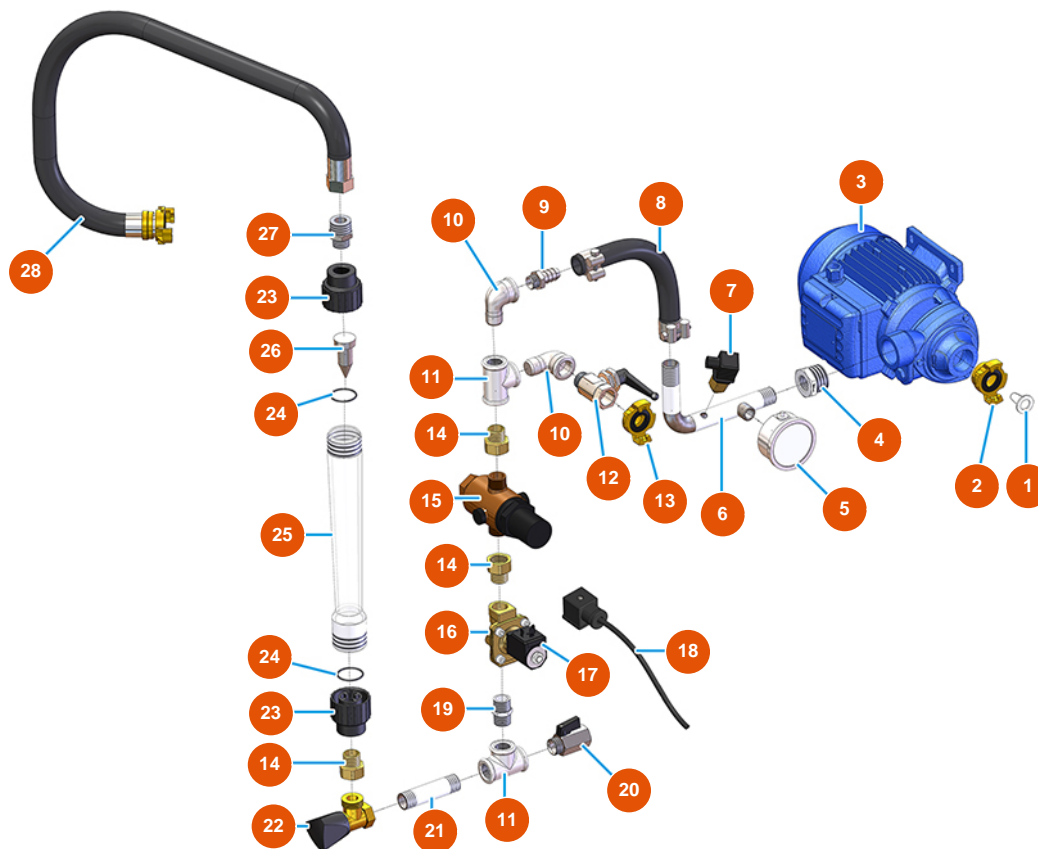

Kontinuierliche Mischmaschine MIXER PLUS CLASSIC - 50 Hz - Wassergruppe

Détails des pièces

Pos.	Référence	Désignation
1	3A00100600	Edelstahl-Wasserfilter
2	3A00100304	Geka-Anschluss Außengewinde 1"
3	3D00703003	Wasserpumpe für PLUS STANDARD
4	3G00524105	Verzinkte Reduzierung FIG.241 1X1/2
5	3G00100141	Axialmanometer 0 - 10 bar
6	7050001000	6
7	3G00402103	Wasserdruckschalter
8	3F00700211	8
9	3G50300201	Schlauchhalterung 1/2"X20
10	3G00509202	Winkel 90° verzinkt MF FIG.92 1/2
11	3G00513002	T-Anschluss verz. FIG.130 1/2
12	3G01200502	Kugelhahn MF 1/2 Hebel schwarz
13	3A00100302	Geka-Anschluss Außengewinde 1/2"

Pos.	Référence	Désignation
14	3G01700100	14
15	3G00904100	Druckminderer zu 1/2
16	3G00301300	Magnetventil NC 1/2
17	3G00301400	Spule 24VAC
18	3G00300402	Verbinder für Magnetventilspule
19	3G00528002	Verzinkter Nippel FIG.280 1/2
20	3G01200301	Kugelhahn MF1/2 " Sechskant
21	3G00553002	Verlängerungsschraube 1/2 x 80 verzinkt
22	3G01300201	Nadelventil MIXER 35 1/2 Kugelhahn syr
23	3G01100303	PVC-Anschluss für Durchflussmesser 150/1500
24	3G01100305	O-Ring-Dichtung für Durchflussmesser 150/1500
25	3G01100302	Messrohr 150/1500
26	3G01100304	Blei-Dosierer für Durchflussmesser 150/1500
27	3G50300704	Reduzierter Stahlnippel 3/4X1/2
28	8002008002	Rador-Rohr SPG D.18X28 L=635 mit Anschluss