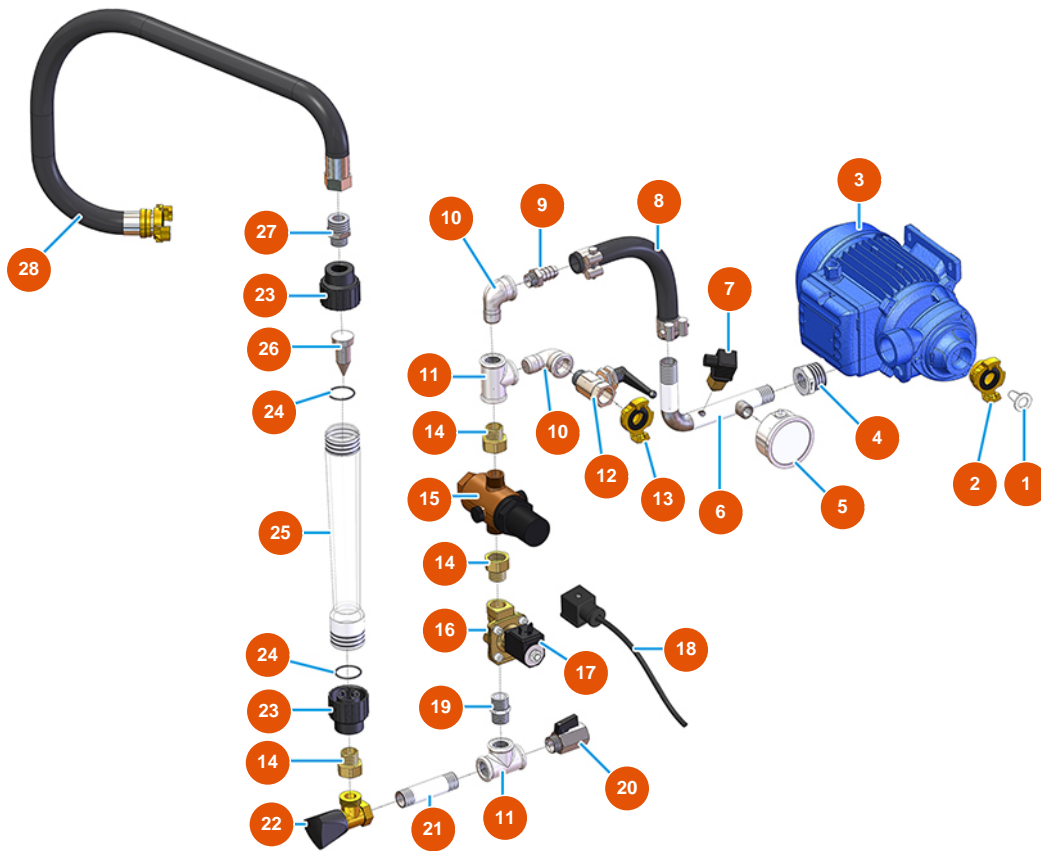

Kontinuierliche Mischmaschine MIXER PLUS CLASSIC - 50 Hz - Wassergruppe

Détails des pièces

Pos.	Référence	Désignation
1	3A00100600	Edelstahl-Wasserfilter
2	3A00100304	Geka-Anschluss Außengewinde 1"
3	3D00703003	Wasserpumpe für PLUS STANDARD
4	3G00524105	Verzinkte Reduzierung FIG.241 1X1/2
5	3G00100141	Axialmanometer 0 - 10 bar
6	7050001000	6
7	3G00402103	Wasserdruckschalter
8	3F00700211	8
9	3G50300201	Schlauchhalterung 1/2"X20"
10	3G00509202	Winkel 90° verzinkt MF FIG.92 1/2"
11	3G00513002	T-Anschluss verz. FIG.130 1/2
12	3G01200502	Kugelhahn MF 1/2 Hebel schwarz
13	3A00100302	Geka-Anschluss Außengewinde 1/2"

Pos.	Référence	Désignation
14	3G01700100	14
15	3G00904100	Druckminderer zu 1/2
16	3G00301300	Magnetventil NC 1/2
17	3G00301400	Spule 24VAC
18	3G00300402	Verbinder für Magnetventilspule
19	3G00528002	Verzinkter Nippel FIG.280 1/2
20	3G01200301	Kugelhahn MF1/2 " Sechskant
21	3G00553002	Verlängerungsschraube 1/2 x 80 verzinkt
22	3G01300201	Nadelventil MIXER 35 1/2 Kugelhahn syr
23	3G01100303	PVC-Anschluss für Durchflussmesser 150/1500
24	3G01100305	O-Ring-Dichtung für Durchflussmesser 150/1500
25	3G01100302	Messrohr 150/1500
26	3G01100304	Blei-Dosierer für Durchflussmesser 150/1500
27	3G50300704	Reduzierter Stahlnippel 3/4X1/2
28	8002008002	Rador-Rohr SPG D.18X28 L=635 mit Anschluss