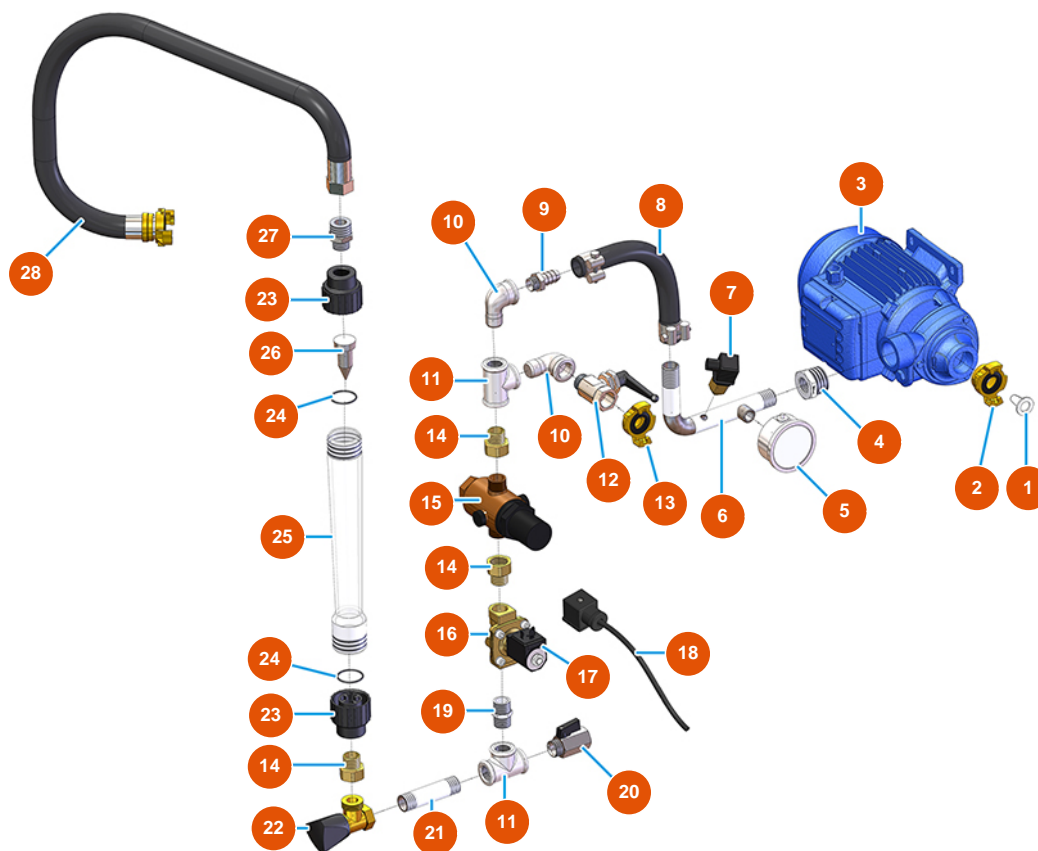

Intonacatrice continua MIXER PLUS CLASSIC - 50 Hz - Gruppo acqua

Détails des pièces

Pos.	Référence	Désignation
1	3A00100600	Filtro acqua inox
2	3A00100304	Attacco Geka Filetto esterno 1"
3	3D00703003	Pompa acqua per PLUS STANDARD
4	3G00524105	Riduzione zincata FIG.241 1X1/2
5	3G00100141	Manometro assiale 0 - 10 bar
6	7050001000	6
7	3G00402103	Pressostato acqua
8	3F00700211	8
9	3G50300201	Portagomma 1/2"X20"
10	3G00509202	Gomito 90° zincato MF FIG.92 1/2"
11	3G00513002	Raccordo a T zin. FIG.130 1/2
12	3G01200502	Rubinetto a sfera MF 1/2 leva nera
13	3A00100302	Attacco Geka Filetto esterno 1/2"

Pos.	Référence	Désignation
14	3G01700100	14
15	3G00904100	Riduttore di pressione da 1/2
16	3G00301300	Elettrovalvola NC 1/2
17	3G00301400	Bobina 24VAC
18	3G00300402	Connettore bobina per elettrovalvola
19	3G00528002	Nipplo zincato FIG.280 1/2
20	3G01200301	Rubinetto a sfera MF1/2" esagonale
21	3G00553002	Vite di allungamento 1/2 X 80 zincata
22	3G01300201	Valvola a spillo MIXER 35 1/2 rubinetto syr
23	3G01100303	Raccordo PVC per flussimetro 150/1500
24	3G01100305	Guarnizione oring per flussimetro 150/1500
25	3G01100302	Tubo graduato 150/1500
26	3G01100304	Piombo dosatore per flussimetro 150/1500
27	3G50300704	Nipplo ridotto acciaio 3/4X1/2
28	8002008002	Tubo radiator SPG D.18X28 L=635 c/racc