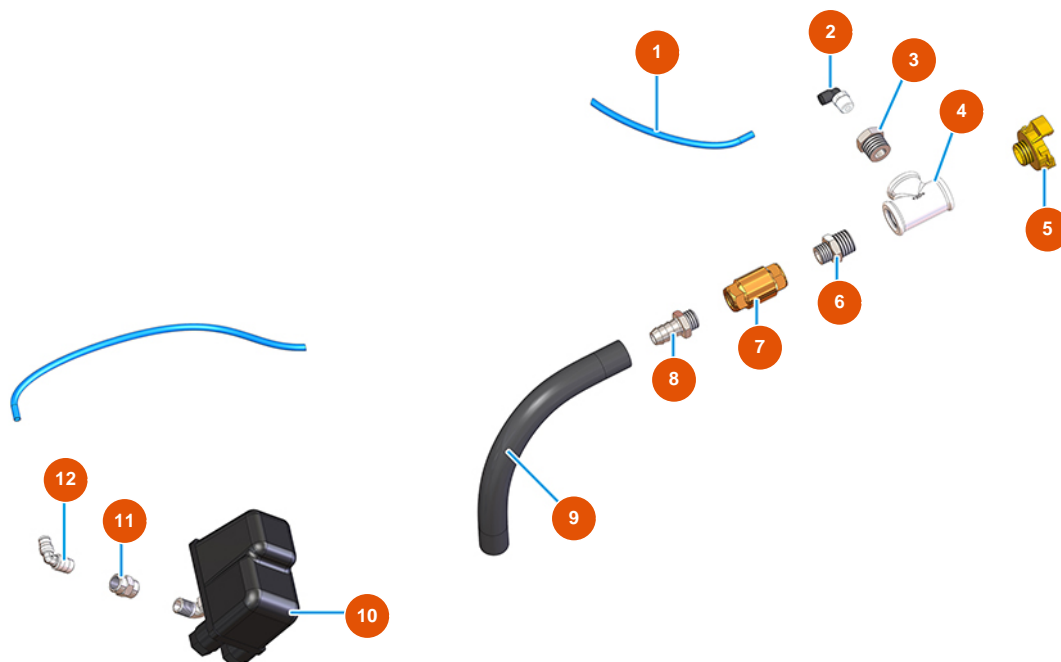

Kontinuierliche Mischmaschine MIXER PLUS CLASSIC - 50 Hz - Luftgruppe

Détails des pièces

Pos.	Référence	Désignation
1	3G50500100	ELASTOLLAN-Rohr 6X4
2	3G50200200	Legris-Anschluss Winkel 6X1/4
3	3G50300100	Stahlreduzierung 1/2X1/4
4	3G00513002	T-Anschluss verz. FIG.130 1/2
5	3A00100302	Geka-Anschluss Außengewinde 1/2"
6	3G50300700	Reduzierter Stahlnippel 1/2X3/8
7	3G01300401	Rückschlagventil EUROPA 3/8"
8	3G50300202	Schlauchhalterung 3/8"X14
9	3F00700210	9
10	3G00403106	Druckschalter PT/5 0,6-2 BAR ITALT
11	3G50300900	Muffe 1/4 1/4 30M
12	3G50300400	Winkel aus Stahl MM 1/4"