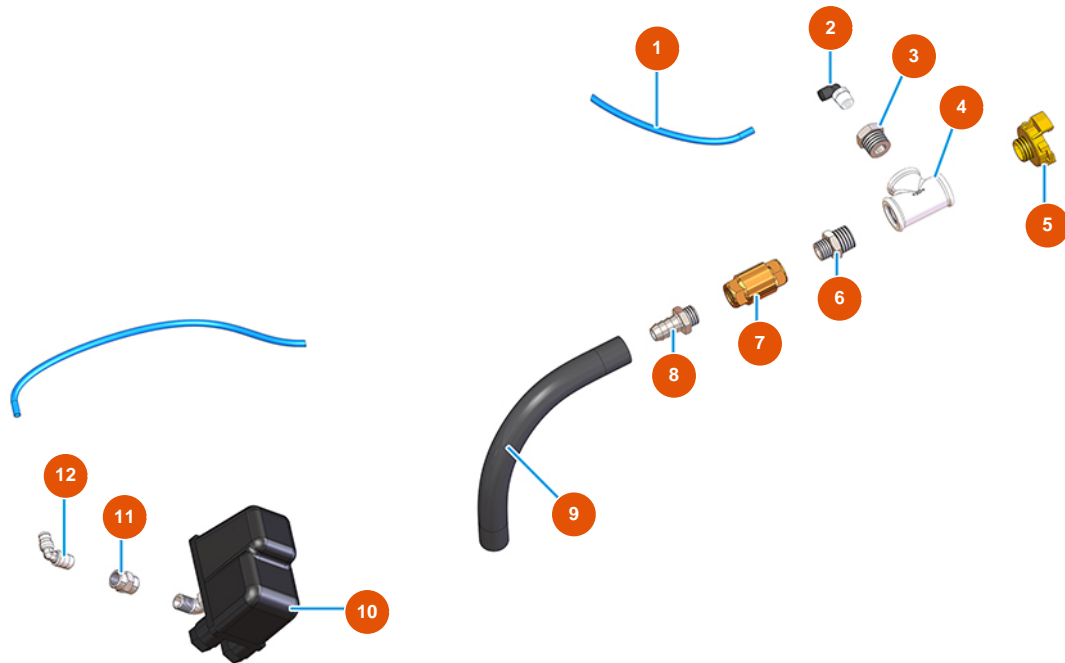

Kontinuierliche Mischmaschine MIXER PLUS CLASSIC - 50 Hz - Luftgruppe

Détails des pièces

Pos.	Référence	Désignation
1	3G50500100	ELASTOLLAN-Rohr 6X4
2	3G50200200	Legris-Anschluss Winkel 6X1/4
3	3G50300100	Stahlreduzierung 1/2X1/4
4	3G00513002	T-Anschluss verz. FIG.130 1/2
5	3A00100302	Geka-Anschluss Außengewinde 1/2"
6	3G50300700	Reduzierter Stahlnippel 1/2X3/8
7	3G01300401	Rückschlagventil EUROPA 3/8"
8	3G50300202	Schlauchhalterung 3/8"X14"
9	3F00700210	9
10	3G00403106	Druckschalter PT/5 0,6-2 BAR ITALT
11	3G50300900	Muffe 1/4 1/4 30M
12	3G50300400	Winkel aus Stahl MM 1/4"