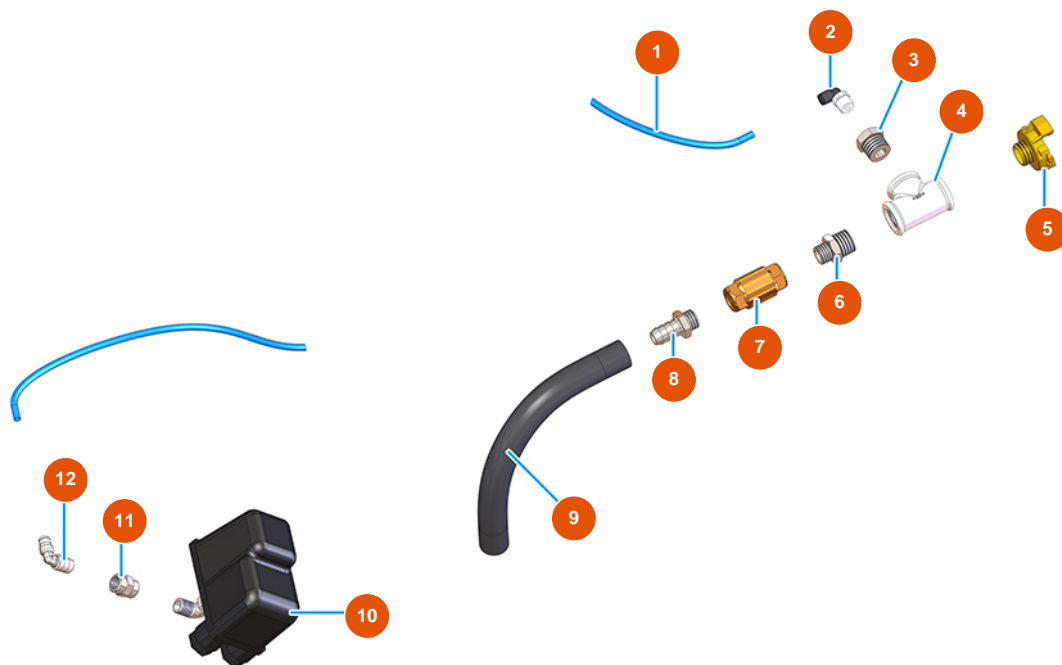

Máquina de mezclado continuo MIXER PLUS CLASSIC - 50 Hz - Groupe de aire

Détails des pièces

Pos.	Référence	Désignation
1	3G50500100	Tubo ELASTOLLAN 6X4
2	3G50200200	Conexión legris de codo 6x1/4
3	3G50300100	Reducción acero 1/2X1/4
4	3G00513002	Racor en T HHH galv. FIG.130 1/2
5	3A00100302	Acople Geka rosca externa 1/2"
6	3G50300700	Entrerroscas reducido acero 1/2X3/8
7	3G01300401	Válvula RITEGNO EUROPA 3/8"
8	3G50300202	Conector de manguera 3/8"X14"
9	3F00700210	9
10	3G00403106	Presostato PT/5 0,6-2 BAR ITALT
11	3G50300900	Manguito 1/4 1/4 30M
12	3G50300400	Codo acero MM 1/4"