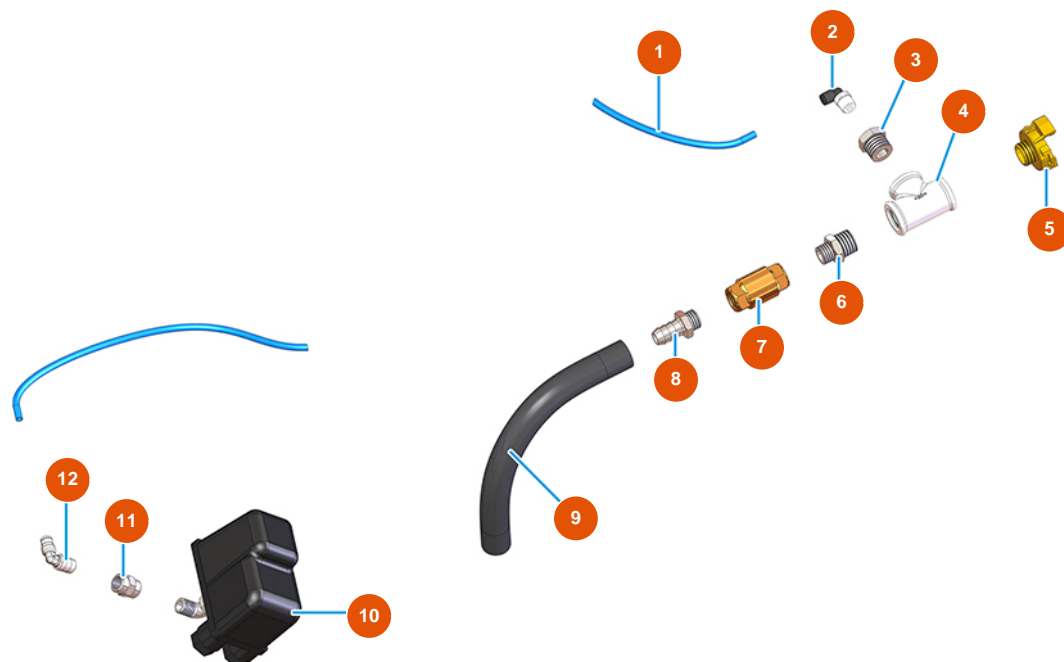

Machine à malaxage continu MIXER PLUS CLASSIC - 50 Hz - Groupe air

Détails des pièces

| Pos. | Référence | Désignation |
|------|------------|------------------------------------|
| 1 | 3G50500100 | Tuyau ELASTOLLAN 6X4 |
| 2 | 3G50200200 | Raccord legris coude 6X1/4 |
| 3 | 3G50300100 | Réduction acier 1/2X1/4 |
| 4 | 3G00513002 | Raccord en T FFF galv. FIG.130 1/2 |
| 5 | 3A00100302 | Raccord Geka mâle 1/2" |
| 6 | 3G50300700 | Mamelon réduit acier 1/2X3/8 |
| 7 | 3G01300401 | Valve RITEGNO EUROPA 3/8" |
| 8 | 3G50300202 | Raccord de tuyau 3/8"X14" |
| 9 | 3F00700210 | 9 |
| 10 | 3G00403106 | Pressostat PT/5 0,6-2 BAR ITALT |
| 11 | 3G50300900 | Manchon 1/4 1/4 30M |
| 12 | 3G50300400 | Coude acier MM 1/4" |