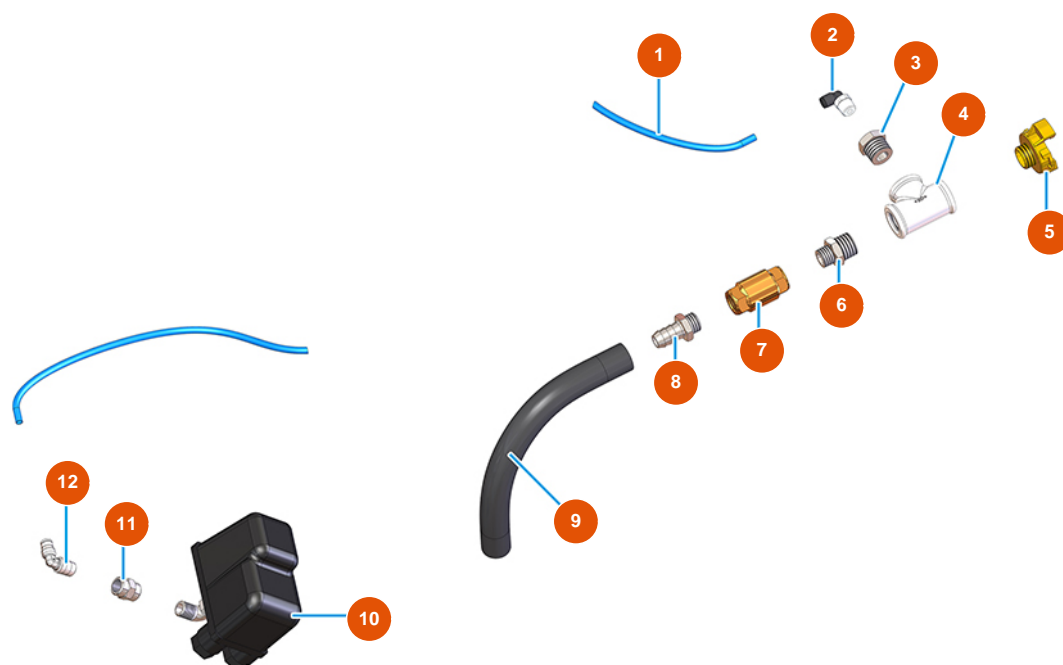

Machine à malaxage continu MIXER PLUS CLASSIC - 50 Hz - Groupe air

Détails des pièces

Pos.	Référence	Désignation
1	3G50500100	Tuyau ELASTOLLAN 6X4
2	3G50200200	Raccord legris coude 6X1/4
3	3G50300100	Réduction acier 1/2X1/4
4	3G00513002	Raccord en T FFF galv. FIG.130 1/2
5	3A00100302	Raccord Geka mâle 1/2"
6	3G50300700	Mamelon réduit acier 1/2X3/8
7	3G01300401	Valve RITEGNO EUROPA 3/8"
8	3G50300202	Raccord de tuyau 3/8"X14
9	3F00700210	9
10	3G00403106	Pressostat PT/5 0,6-2 BAR ITALT
11	3G50300900	Manchon 1/4 1/4 30M
12	3G50300400	Coude acier MM 1/4"