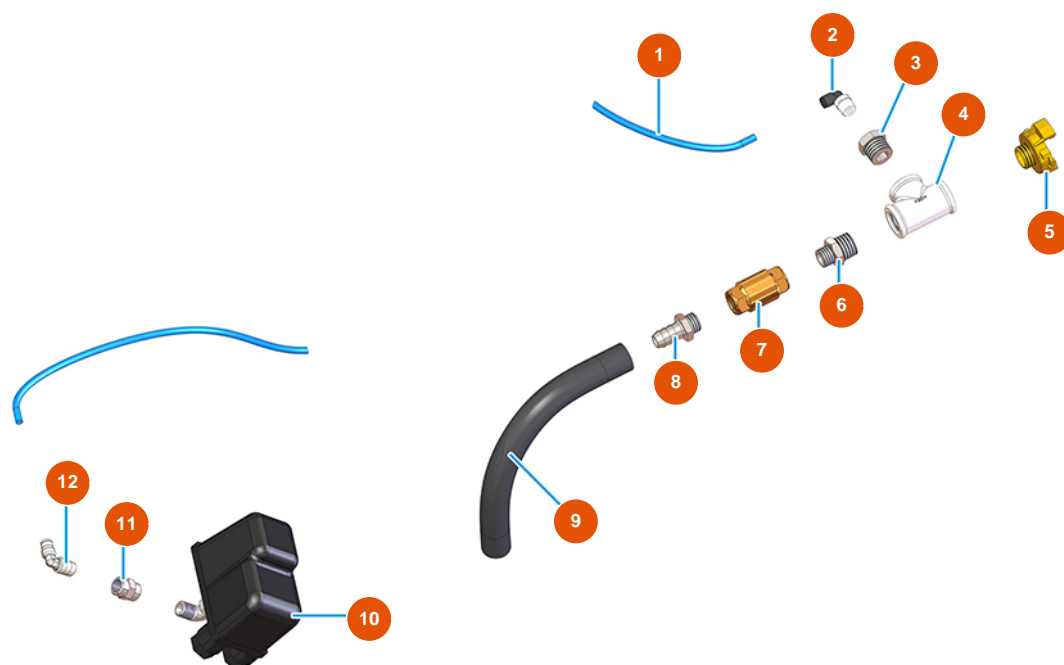

Intonacatrice continua MIXER PLUS CLASSIC - 50 Hz - Gruppo aria

Détails des pièces

Pos.	Référence	Désignation
1	3G50500100	Tubo ELASTOLLAN 6X4
2	3G50200200	Attacco legris gomito 6X1/4
3	3G50300100	Riduzione acciaio 1/2X1/4
4	3G00513002	Raccordo a T zin. FIG.130 1/2
5	3A00100302	Attacco Geka Filetto esterno 1/2"
6	3G50300700	Nipplo ridotto acciaio 1/2X3/8
7	3G01300401	Valvola RITEGNO EUROPA 3/8"
8	3G50300202	Portagomma 3/8"X14"
9	3F00700210	9
10	3G00403106	Pressostato PT/5 0,6-2 BAR ITALT
11	3G50300900	Manicotto 1/4 1/4 30M
12	3G50300400	Gomito acciaio MM 1/4"