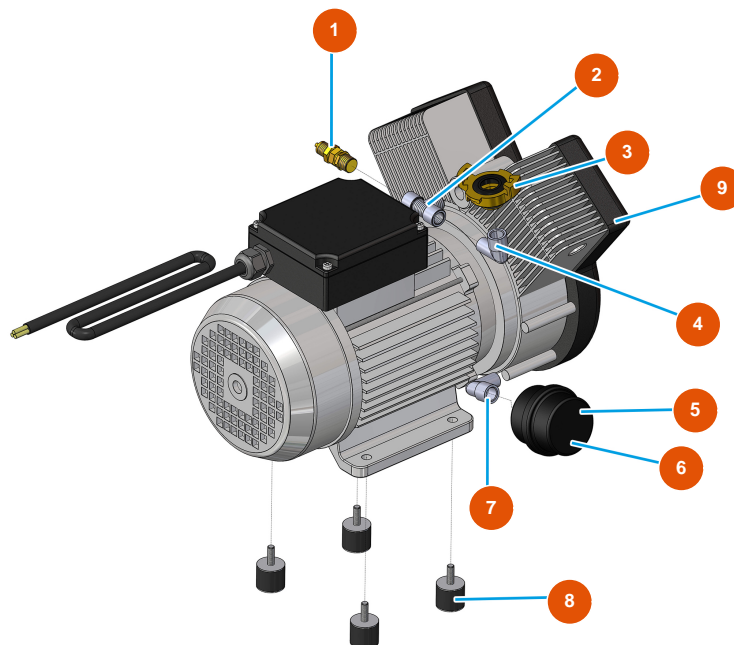

Machine à malaxage continu MIXER PLUS CLASSIC - 50 Hz - Compresseur

Détails des pièces

Pos.	Référence	Désignation
1	3G01300304	Soupape de sécurité 1/4" TAR.3 BAR
2	3G50300804	Raccord T FMF acier 3/8
3	3A00100301	Raccord Geka mâle 3/8"
4	3G50300503	Coude en acier MF 3/8"
5	3B02620000	Filtre porte-cartouche
6	3B02620010	Cartouche filtre
7	3G50300500	Coude acier MF 1/4"
8	3T00200402	Antivibration en caoutchouc MM M8 D30 X H40 M8X23
9	3B02500000	Compresseur 2 têtes monophasé 230V