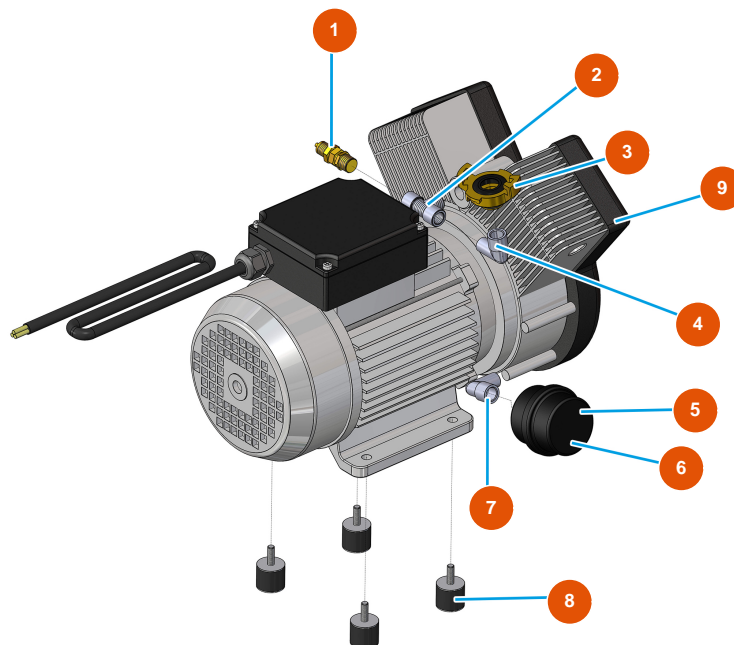

## Intonacatrice continua MIXER PLUS CLASSIC - 50 Hz - Compressore

### Détails des pièces

Pos.	Référence	Désignation
1	3G01300304	Valvola di sicurezza 1/4" TAR.3 BAR
2	3G50300804	Raccordo a T FMF acciaio 3/8
3	3A00100301	Attacco Geka Filetto esterno 3/8"
4	3G50300503	Gomito acciaio MF 3/8"
5	3B02620000	Filtro porta cartuccia
6	3B02620010	Cartuccia filtro
7	3G50300500	Gomito acciaio MF 1/4"
8	3T00200402	Antivibrante gomma MM M8 D30 X H40 M8X23
9	3B02500000	Compressore 2 teste monofase 230V