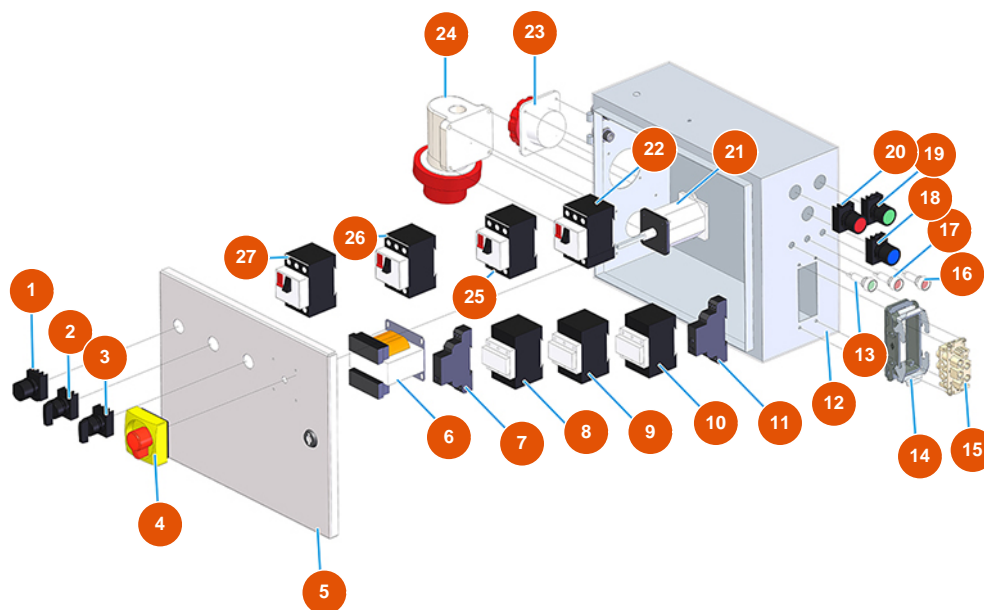

Kontinuierliche Mischmaschine MIXER PLUS CLASSIC - 50 Hz - Elektrischer schaltkasten

Détails des pièces

Pos.	Référence	Désignation
1	3C04000101	1
2	3C04400800	Schalter Pumpe PLUS STANDARD
3	3C04400700	Schalter Rad Zellen PLUS STANDARD
4	3C04400207	Vollständiger Phasenumrichter PLUS STANDARD
5	3C00102805	5
6	3C00500402	Transformator 70/80VA 400/42/24/15
7	3C00601001	Einweg-Phasenrelais
8	3C00700117	Zähler 4 KW 24V AC SIEMENS
9	3C00700117	Zähler 4 KW 24V AC SIEMENS
10	3C00700110	10
11	3C03750400	2-Draht-Timer mit Verzögerung 24/230AC/DC
12	3C00102805	12
13	3C04000108	13

Pos.	Référence	Désignation
14	3C02800502	Einbaugehäuse 16-polig 2LV CHI 16
15	3C02700600	Frucht Steckdose 4/2-polig CXF 80a
16	3C04000106	Leuchtmelder D.10 mit Kabel 24V orange
17	3C04000107	17
18	3C04000118	Blau Taste D.22
19	3C04000105	Grüne Taste D.22
20	3C04000104	Rote Taste D.22
21	3C04400207	Vollständiger Phasenumrichter PLUS STANDARD
22	3C01040112	22
23	3C01040112	23
24	3C03000305	Wandstecker 3polig +neutral+Erde 32A GW 60442
25	3C01040110	25
26	3C01040107	26
27	3C01040107	27