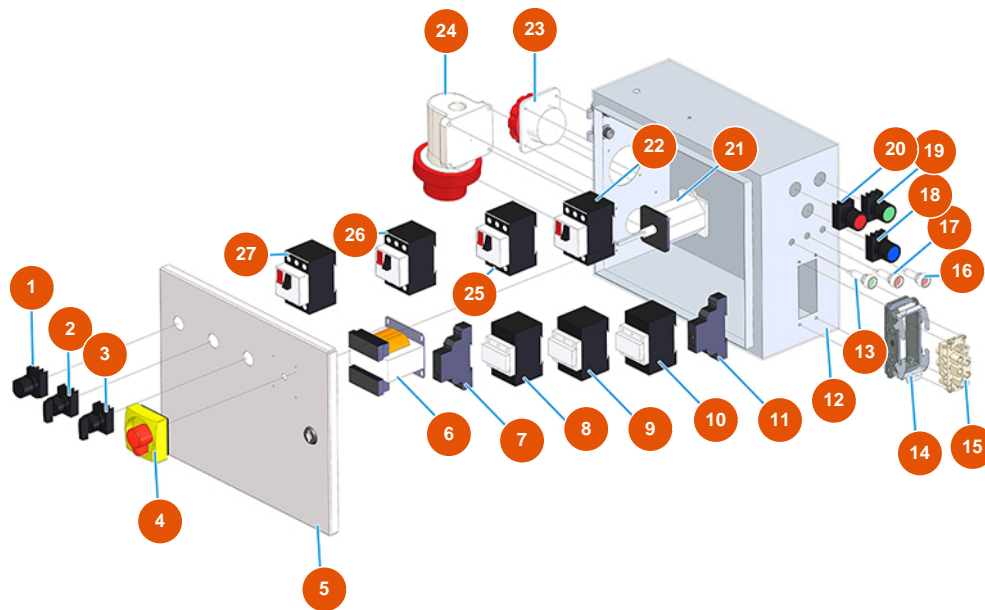

## Kontinuierliche Mischmaschine MIXER PLUS CLASSIC - 50 Hz - Elektrischer schaltkasten

### Détails des pièces

Pos.	Référence	Désignation
1	3C04000101	1
2	3C04400800	Schalter Pumpe PLUS STANDARD
3	3C04400700	Schalter Rad Zellen PLUS STANDARD
4	3C04400207	Vollständiger Phasenumrichter PLUS STANDARD
5	3C00102805	5
6	3C00500402	Transformator 70/80VA 400/42/24/15
7	3C00601001	Einweg-Phasenrelais
8	3C00700117	Zähler 4 KW 24V AC SIEMENS
9	3C00700117	Zähler 4 KW 24V AC SIEMENS
10	3C00700110	10
11	3C03750400	2-Draht-Timer mit Verzögerung 24/230AC/DC
12	3C00102805	12

Pos.	Référence	Désignation
13	3C04000108	13
14	3C02800502	Einbaugehäuse 16-polig 2LV CHI 16
15	3C02700600	Frucht Steckdose 4/2-polig CXF 80a
16	3C04000106	Leuchtmelder D.10 mit Kabel 24V orange
17	3C04000107	17
18	3C04000118	Blau Taste D.22
19	3C04000105	Grüne Taste D.22
20	3C04000104	Rote Taste D.22
21	3C04400207	Vollständiger Phasenumrichter PLUS STANDARD
22	3C01040112	22
23	3C01040112	23
24	3C03000305	Wandstecker 3polig +neutral+Erde 32A GW 60442
25	3C01040110	25
26	3C01040107	26
27	3C01040107	27