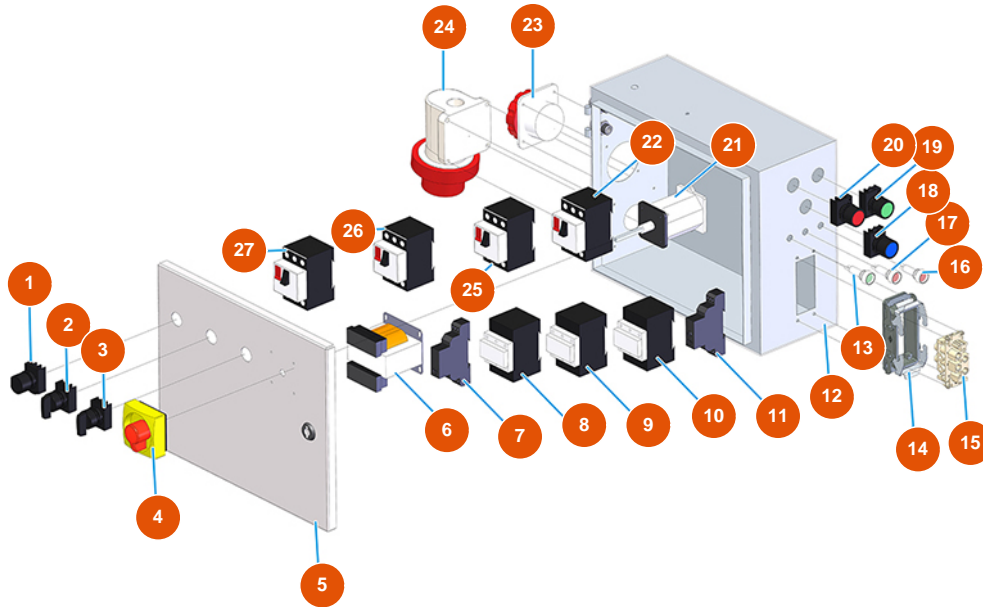

MIXER PLUS CLASSIC - 50 Hz continuous mixing machine - Electric panel

Détails des pièces

Pos.	Référence	Désignation
1	3C04000101	1
2	3C04400800	Switch pump PLUS STANDARD
3	3C04400700	Switch scoop wheel PLUS STANDARD
4	3C04400207	Complete phase inverter PLUS STANDARD
5	3C00102805	5
6	3C00500402	Transformer 70/80VA 400/42/24/15
7	3C00601001	Cycle sense phase relay
8	3C00700117	Counter 4 KW 24V AC SIEMENS
9	3C00700117	Counter 4 KW 24V AC SIEMENS
10	3C00700110	10
11	3C03750400	Timer 2 delayed threads 24/230AC/DC
12	3C00102805	12
13	3C04000108	13

Pos.	Référence	Désignation
14	3C02800502	16-pin socket base with 2 levers
15	3C02700600	4/2-pin 80A female insert
16	3C04000106	Orange light indicator with cable 24V
17	3C04000107	17
18	3C04000118	Blue button D.22
19	3C04000105	Green button D.22
20	3C04000104	Red button D.22
21	3C04400207	Complete phase inverter PLUS STANDARD
22	3C01040112	22
23	3C01040112	23
24	3C03000305	3-pin + neutral + ground 32A surface-mount male plug
25	3C01040110	25
26	3C01040107	26
27	3C01040107	27