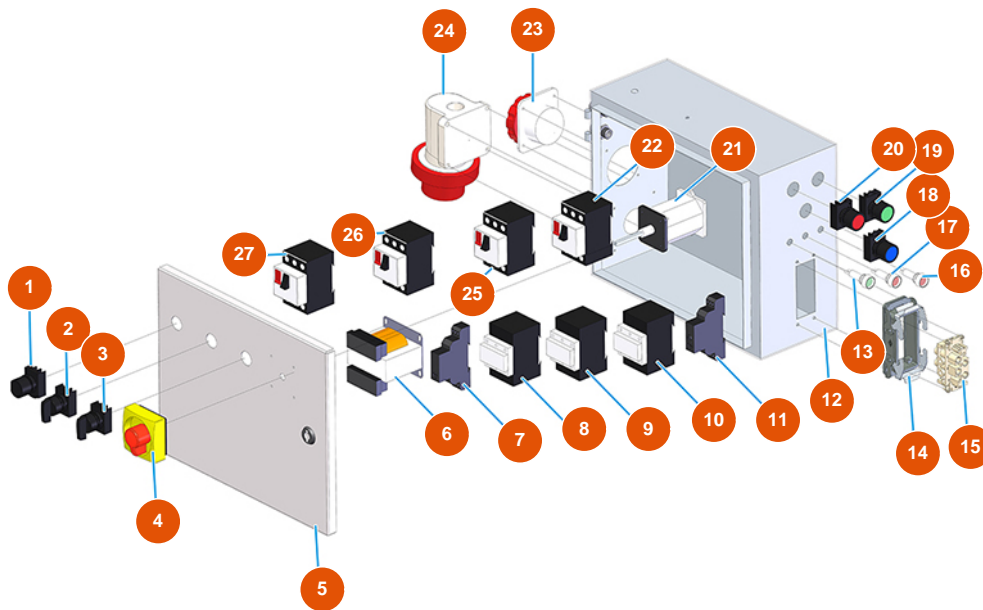

## Máquina de mezclado continuo MIXER PLUS CLASSIC - 50 Hz - Tablero electrónico

### Détails des pièces

Pos.	Référence	Désignation
1	3C04000101	1
2	3C04400800	Interruptor de la bomba PLUS STANDARD
3	3C04400700	Interruptor rueda de celdas PLUS STANDARD
4	3C04400207	Inversor de fase completo PLUS STANDARD
5	3C00102805	5
6	3C00500402	Transformador 70/80VA 400/42/24/15
7	3C00601001	Relé de fase de sentido del ciclo
8	3C00700117	Contactador 4 KW 24V AC SIEMENS
9	3C00700117	Contactador 4 KW 24V AC SIEMENS
10	3C00700110	10
11	3C03750400	Temporizador 2 hilos retrasados 24/230AC/DC
12	3C00102805	12

Pos.	Référence	Désignation
13	3C04000108	13
14	3C02800502	Base empotrable 16 polos 2 niveles CHI 16
15	3C02700600	Inserto hembra 4/2 polos 80A
16	3C04000106	Indicador luminoso naranja D.10 con cable de 24 V
17	3C04000107	17
18	3C04000118	Botón azul D.22
19	3C04000105	Botón verde D.22
20	3C04000104	Botón rojo D.22
21	3C04400207	Inversor de fase completo PLUS STANDARD
22	3C01040112	22
23	3C01040112	23
24	3C03000305	Clavija saliente 3 polos + neutro + tierra 32A
25	3C01040110	25
26	3C01040107	26
27	3C01040107	27