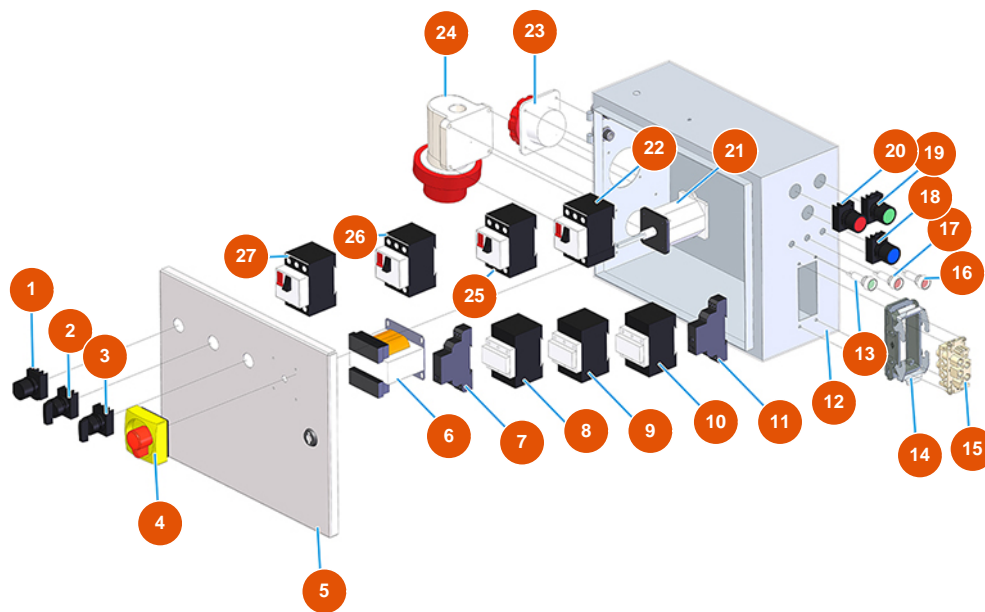

## Máquina de mezclado continuo MIXER PLUS CLASSIC - 50 Hz - Tablero electrónico

### Détails des pièces

Pos.	Référence	Désignation
1	3C04000101	1
2	3C04400800	Interruptor de la bomba PLUS STANDARD
3	3C04400700	Interruptor rueda de celdas PLUS STANDARD
4	3C04400207	Inversor de fase completo PLUS STANDARD
5	3C00102805	5
6	3C00500402	Transformador 70/80VA 400/42/24/15
7	3C00601001	Relé de fase de sentido del ciclo
8	3C00700117	Contactador 4 KW 24V AC SIEMENS
9	3C00700117	Contactador 4 KW 24V AC SIEMENS
10	3C00700110	10
11	3C03750400	Temporizador 2 hilos retrasados 24/230AC/DC
12	3C00102805	12

Pos.	Référence	Désignation
13	3C04000108	13
14	3C02800502	Base empotrable 16 polos 2 niveles CHI 16
15	3C02700600	Inserto hembra 4/2 polos 80A
16	3C04000106	Indicador luminoso naranja D.10 con cable de 24 V
17	3C04000107	17
18	3C04000118	Botón azul D.22
19	3C04000105	Botón verde D.22
20	3C04000104	Botón rojo D.22
21	3C04400207	Inversor de fase completo PLUS STANDARD
22	3C01040112	22
23	3C01040112	23
24	3C03000305	Clavija saliente 3 polos + neutro + tierra 32A
25	3C01040110	25
26	3C01040107	26
27	3C01040107	27