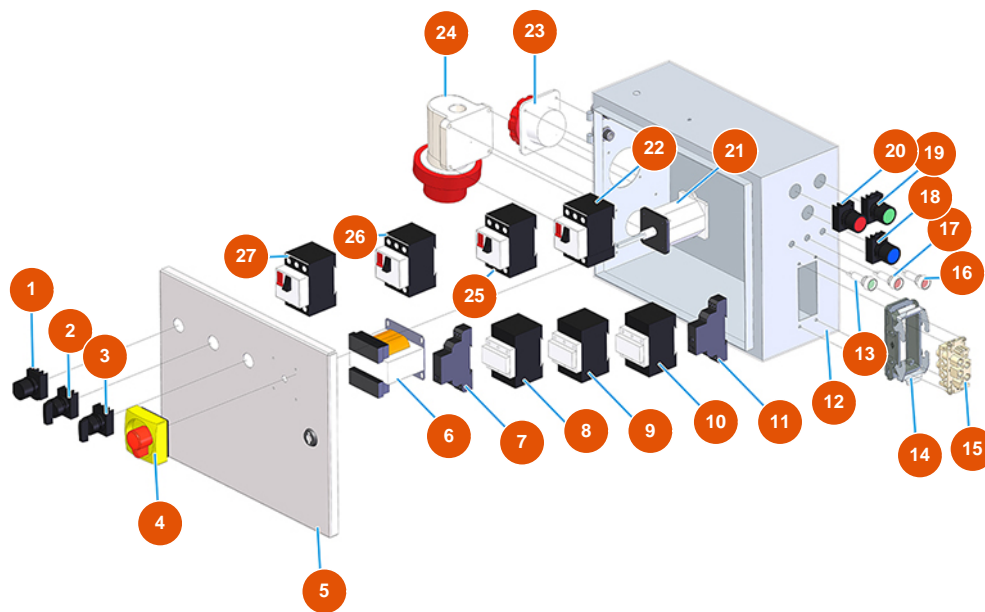

Machine à malaxage continu MIXER PLUS CLASSIC - 50 Hz - Panneau électrique

Détails des pièces

Pos.	Référence	Désignation
1	3C04000101	1
2	3C04400800	Interrupteur de la pompe PLUS STANDARD
3	3C04400700	Interrupteur roue à poudre PLUS STANDARD
4	3C04400207	Onduleur du phase complet PLUS STANDARD
5	3C00102805	5
6	3C00500402	Transformateur 70/80VA 400/42/24/15
7	3C00601001	Relais de phase sense cycle
8	3C00700117	Compteur 4 KW 24V AC SIEMENS
9	3C00700117	Compteur 4 KW 24V AC SIEMENS
10	3C00700110	10
11	3C03750400	Temporisateur 2 fils retardés 24/230AC/DC
12	3C00102805	12

Pos.	Référence	Désignation
13	3C04000108	13
14	3C02800502	Embase 16 pôles 2 leviers
15	3C02700600	Insert femelle 4/2 pôles 80A
16	3C04000106	Voyant lumineux orange D.10 avec câble 24V
17	3C04000107	17
18	3C04000118	Bouton bleu D.22
19	3C04000105	Bouton vert D.22
20	3C04000104	Bouton rouge D.22
21	3C04400207	Onduleur du phase complet PLUS STANDARD
22	3C01040112	22
23	3C01040112	23
24	3C03000305	Prise mâle saillie 3 pôles + neutre + terre 32A
25	3C01040110	25
26	3C01040107	26
27	3C01040107	27