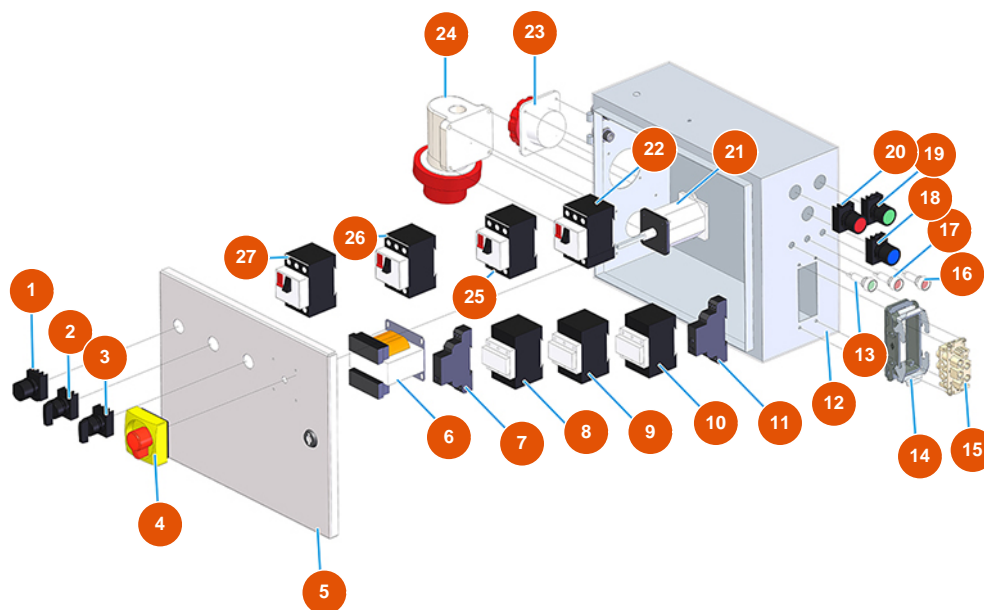

## Machine à malaxage continu MIXER PLUS CLASSIC - 50 Hz - Panneau électrique

### Détails des pièces

Pos.	Référence	Désignation
1	3C04000101	1
2	3C04400800	Interrupteur de la pompe PLUS STANDARD
3	3C04400700	Interrupteur roue à poudre PLUS STANDARD
4	3C04400207	Onduleur du phase complet PLUS STANDARD
5	3C00102805	5
6	3C00500402	Transformateur 70/80VA 400/42/24/15
7	3C00601001	Relais de phase sense cycle
8	3C00700117	Compteur 4 KW 24V AC SIEMENS
9	3C00700117	Compteur 4 KW 24V AC SIEMENS
10	3C00700110	10
11	3C03750400	Temporisateur 2 fils retardés 24/230AC/DC
12	3C00102805	12
13	3C04000108	13

Pos.	Référence	Désignation
14	3C02800502	Embase 16 pôles 2 leviers
15	3C02700600	Insert femelle 4/2 pôles 80A
16	3C04000106	Voyant lumineux orange D.10 avec câble 24V
17	3C04000107	17
18	3C04000118	Bouton bleu D.22
19	3C04000105	Bouton vert D.22
20	3C04000104	Bouton rouge D.22
21	3C04400207	Onduleur du phase complet PLUS STANDARD
22	3C01040112	22
23	3C01040112	23
24	3C03000305	Prise mâle saillie 3 pôles + neutre + terre 32A
25	3C01040110	25
26	3C01040107	26
27	3C01040107	27