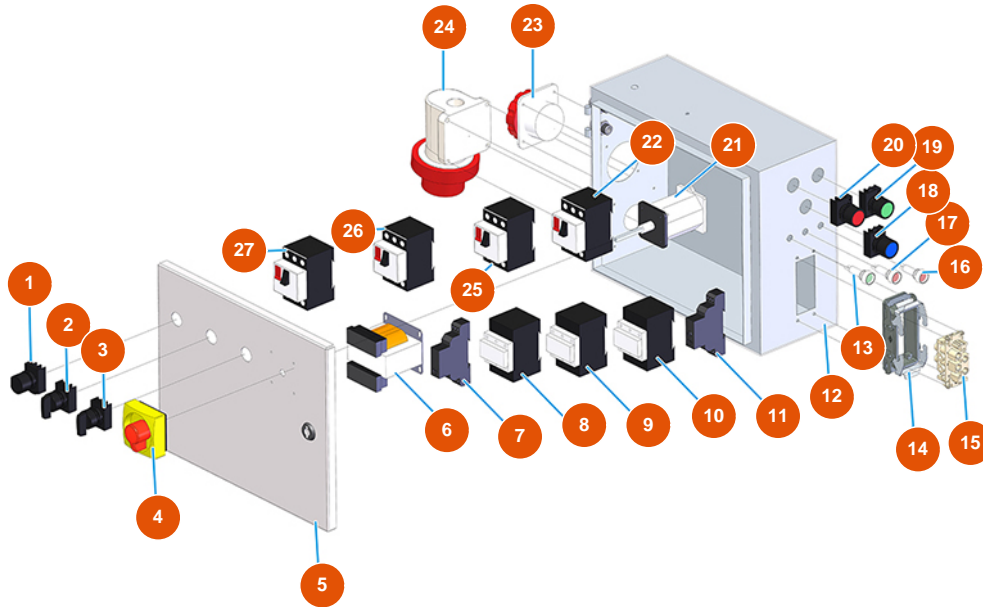

Intonacatrice continua MIXER PLUS CLASSIC - 50 Hz - Quadro elettrico

Détails des pièces

Pos.	Référence	Désignation
1	3C04000101	1
2	3C04400800	Interruttore pompa PLUS STANDARD
3	3C04400700	Interruttore ruota celle PLUS STANDARD
4	3C04400207	Invertitore di fase completo PLUS STANDARD
5	3C00102805	5
6	3C00500402	Trasformatore 70/80VA 400/42/24/15
7	3C00601001	Relè di fase senso unico
8	3C00700117	Contatore 4 KW 24V AC SIEMENS
9	3C00700117	Contatore 4 KW 24V AC SIEMENS
10	3C00700110	10
11	3C03750400	Temporizzatore 2 fili ritardato 24/230AC/DC
12	3C00102805	12
13	3C04000108	13

Pos.	Référence	Désignation
14	3C02800502	Custodia incasso 16 poli 2LV CHI 16
15	3C02700600	Frutto presa 4/2 poli CXF 80A
16	3C04000106	Segnalatore luminoso D.10 c/cavo 24V arancio
17	3C04000107	17
18	3C04000118	Pulsante blu D.22
19	3C04000105	Pulsante verde D.22
20	3C04000104	Pulsante rosso D.22
21	3C04400207	Invertitore di fase completo PLUS STANDARD
22	3C01040112	22
23	3C01040112	23
24	3C03000305	Spina parete 3poli+neutro+terra 32A GW 60442
25	3C01040110	25
26	3C01040107	26
27	3C01040107	27