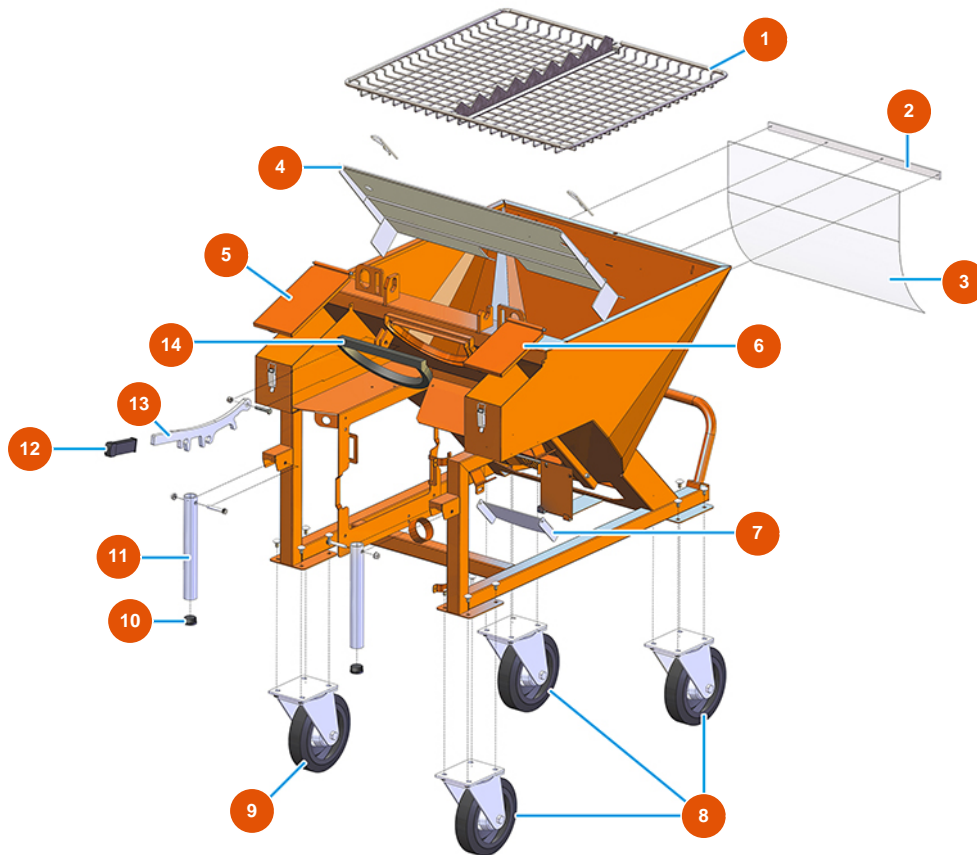

Intonacatrice continua MIXER PLUS CLASSIC - 60 Hz - Vista generale

Détails des pièces

Pos.	Référence	Désignation
1	7017502000	Griglia tagliasacchi per PLUS CLASSIC, STANDARD e TOP
2	4906519000	Piatto fissaggio protezione PVC zincato
3	4920001010	Protezione PVC FLEX trasp. 545X450X1 MOSQUITO
4	4913001500	Parapolvere per PLUS MONO vers. 2020
5	400201500G	5
6	400201400G	6
7	401700110A	Sportello scarico PLUS TOP zincato
8	3F00300902	Ruota Ø 200/70 girevole c/piastra
9	3F00300901	Ruota Ø200/70 piastra girevole con freno
10	3F00400400	Tappo PVC nero D.32
11	4914001000	Manico di sollevamento anteriore zin. PLUS
12	3T02700201	Manopola gomma per leva LH-BET-PL-I41
13	4928001000	Leva zin. fissaggio camera PLUS

Pos.	Référence	Désignation
14	3G01000151	Guarnizione EPDM nero 20X15