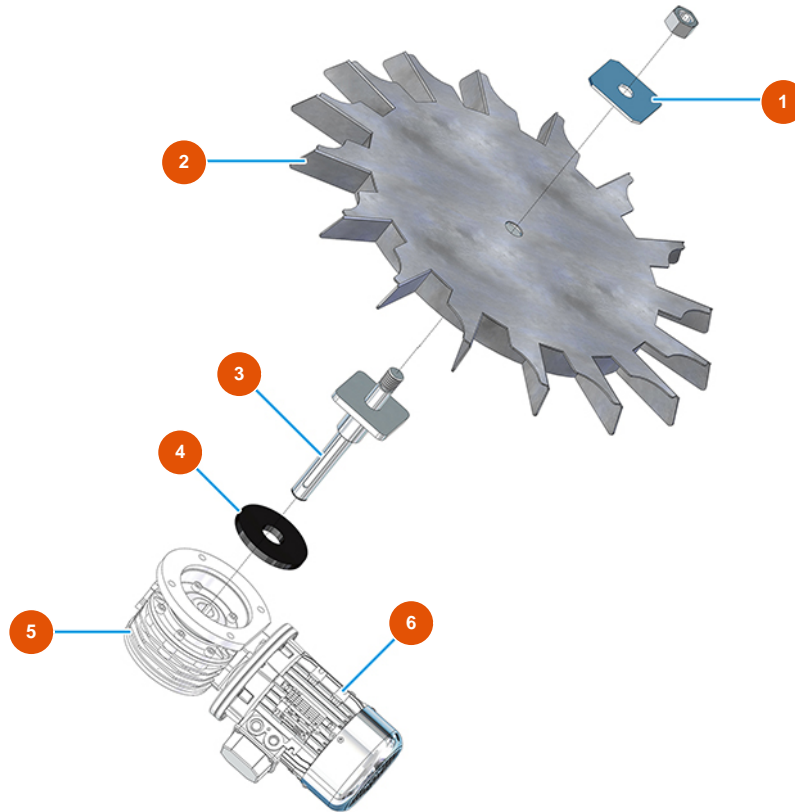

Máquina de mezclado continuo MIXER PLUS CLASSIC - 60 Hz - GRUPO DOSIFICACIÓN

Détails des pièces

Pos.	Référence	Désignation
1	4912001100	Fijación galvanizada rueda cámaras
2	7019006000	Rueda a celdas para PLUS CLASSIC, STANDARD, TOP y MONO vers. 2020
3	7015002000	Eje de arrastre rueda de celdas
4	4920003000	4
5	3D00300312	Reductor ruleta a celdas para PLUS CLASSIC, STANDARD, MONO, y TOP
6	3D00200201	Motor trifasico 0,55 kW para ruleta a celdas PLUS CLASSIC, STANDARD, MONO y TOP