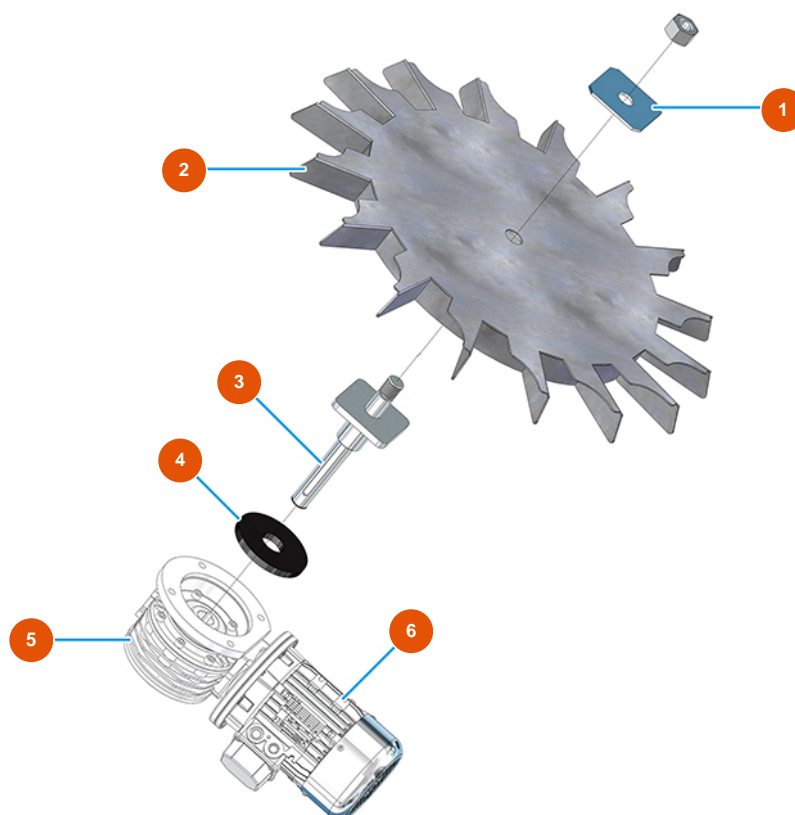

Intonacatrice continua MIXER PLUS CLASSIC - 60 Hz - Gruppo dosaggio

Détails des pièces

Pos.	Référence	Désignation
1	4912001100	Fissaggio ruota celle zincato
2	7019006000	Ruota a celle per PLUS CLASSIC, STANDARD, TOP e MONO vers. 2020
3	7015002000	Albero trascinamento ruota celle
4	4920003000	4
5	3D00300312	Riduttore ruota a celle per PLUS CLASSIC, STANDARD, MONO, e TOP
6	3D00200201	Motore trifase 0,55 kW per ruota a celle PLUS CLASSIC, STANDARD, MONO e TOP