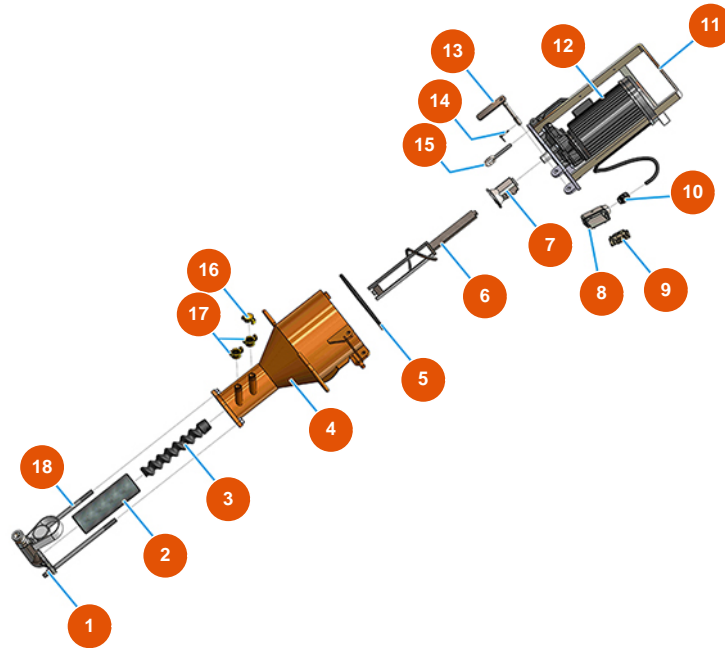

Máquina de mezclado continuo MIXER PLUS CLASSIC - 60 Hz - Grupo de bomba

Détails des pièces

Pos.	Référence	Désignation
1	8012005000	Portastator con conector macho para PLUS, MUSTANG y REMIX
2	3F00502200	Stator estándar MIXER 1 - D6-3 longe vida
3	7009049200	Rotor MIXER 1 HR
4	701400222A	Cámara de mezcla para MIXER PLUS naranja
5	3G01000151	Junta EPDM negro 20X15
6	7003019000	Mezclador PLUS con asta zincada
7	700600600S	Acople motor PLUS MONO, CLASSIC, STANDARD y TOP - a=30 - Ø20
8	3C02800100	Cubierta móvil horizontal 16 polos CHO16
9	3C03100400	Inserto macho 4/2 polos 80A
10	3C04200208	Prensaestopa PG21
11	701100300G	Flanja motor cámara de mezcla para PLUS y SPRINTER
12	3D00420100	Motoreductor cámara de mezcla para PLUS CLASSIC, STANDARD y TOP

Pos.	Référence	Désignation
13	7018006000	Pasador de fijación de la brida para PLUS /SPRINTER
14	3T01200101	Pin Ø 4,5
15	3T01000400	Anillo roscado 262 cierre de palanca galvanizado
16	3A00100401	Tapa Geka
17	3A00100203	Acople Geka rosca interna 3/4"
18	8023003000	Barra de acoplamiento M16 L = 350 F 55/55 + tornillos