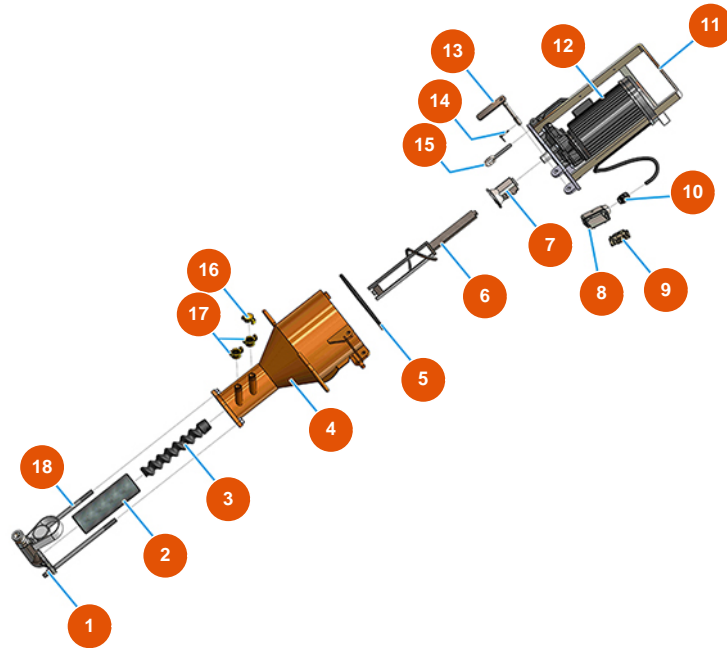

Máquina de mezclado continuo MIXER PLUS CLASSIC - 60 Hz - Grupo de bomba

Détails des pièces

Pos.	Référence	Désignation
1	8012005000	Portastator con conector macho para PLUS, MUSTANG y REMIX
2	3F00502200	Stator estándar MIXER 1 - D6-3 longe vida
3	7009049200	Rotor MIXER 1 HR
4	701400222A	Cámara de mezcla para MIXER PLUS naranja
5	3G01000151	Junta EPDM negro 20X15
6	7003019000	Mezclador PLUS con asta zincada
7	700600600S	Acople motor PLUS MONO, CLASSIC, STANDARD y TOP - a=30 - Ø20
8	3C02800100	Cubierta móvil horizontal 16 polos CHO16
9	3C03100400	Inserto macho 4/2 polos 80A
10	3C04200208	Prensaestopa PG21
11	701100300G	Flanja motor cámara de mezcla para PLUS y SPRINTER
12	3D00420100	Motoreductor cámara de mezcla para PLUS CLASSIC, STANDARD y TOP

Pos.	Référence	Désignation
13	7018006000	Pasador de fijación de la brida para PLUS /SPRINTER
14	3T01200101	Pin Ø 4,5
15	3T01000400	Anillo roscado 262 cierre de palanca galvanizado
16	3A00100401	Tapa Geka
17	3A00100203	Acople Geka rosca interna 3/4"
18	8023003000	Barra de acoplamiento M16 L = 350 F 55/55 + tornillos