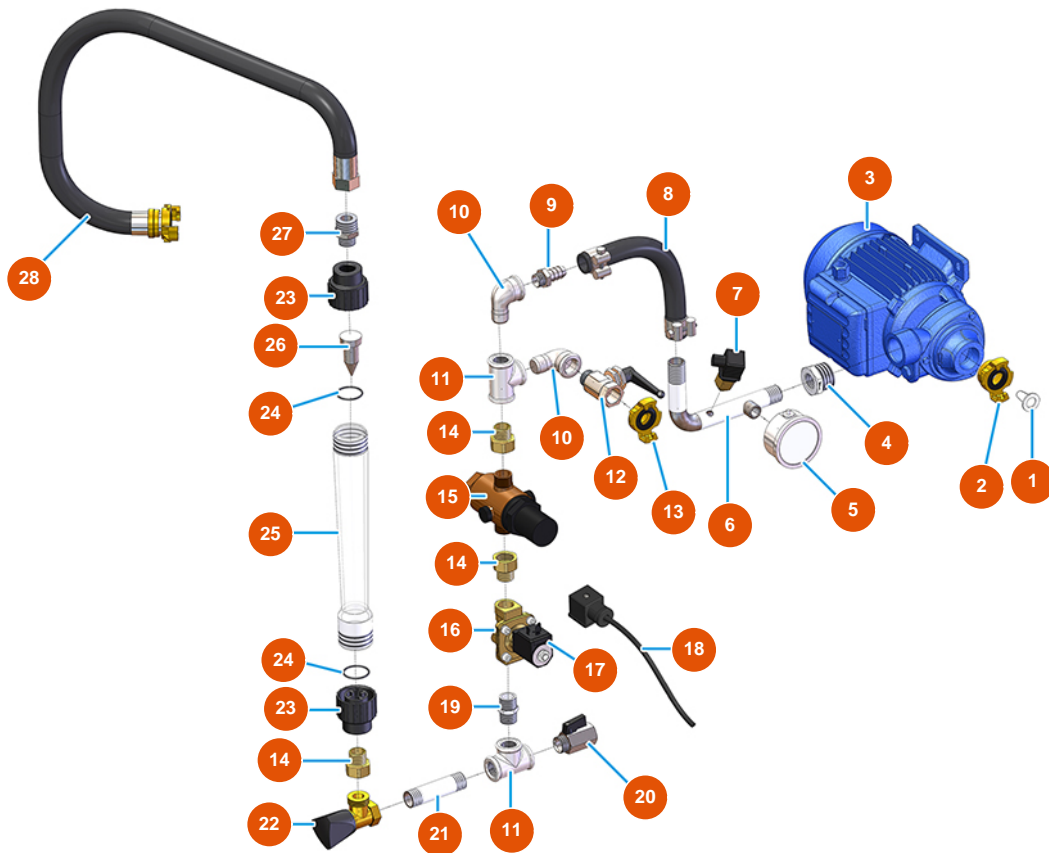

## Kontinuierliche Mischmaschine MIXER PLUS CLASSIC - 60 Hz - Wassergruppe

### Détails des pièces

Pos.	Référence	Désignation
1	3A00100600	Edelstahl-Wasserfilter
2	3A00100304	Geka-Anschluss Außengewinde 1"
3	3D00703003	Wasserpumpe für PLUS STANDARD
4	3G00524105	Verzinkte Reduzierung FIG.241 1X1/2
5	3G00100141	Axialmanometer 0 - 10 bar
6	7050001000	6
7	3G00402103	Wasserdruckschalter
8	3F00700211	8
9	3G50300201	Schlauchhalterung 1/2"X20"
10	3G00509202	Winkel 90° verzinkt MF FIG.92 1/2"
11	3G00513002	T-Anschluss verz. FIG.130 1/2
12	3G01200502	Kugelhahn MF 1/2 Hebel schwarz
13	3A00100302	Geka-Anschluss Außengewinde 1/2"

Pos.	Référence	Désignation
14	3G01700100	14
15	3G00904100	Druckminderer zu 1/2
16	3G00301300	Magnetventil NC 1/2
17	3G00301400	Spule 24VAC
18	3G00300402	Verbinder für Magnetventilspule
19	3G00528002	Verzinkter Nippel FIG.280 1/2
20	3G01200301	Kugelhahn MF1/2 " Sechskant
21	3G00553002	Verlängerungsschraube 1/2 x 80 verzinkt
22	3G01300201	Nadelventil MIXER 35 1/2 Kugelhahn syr
23	3G01100303	PVC-Anschluss für Durchflussmesser 150/1500
24	3G01100305	O-Ring-Dichtung für Durchflussmesser 150/1500
25	3G01100302	Messrohr 150/1500
26	3G01100304	Blei-Dosierer für Durchflussmesser 150/1500
27	3G50300704	Reduzierter Stahlnippel 3/4X1/2
28	8002008002	Rador-Rohr SPG D.18X28 L=635 mit Anschluss