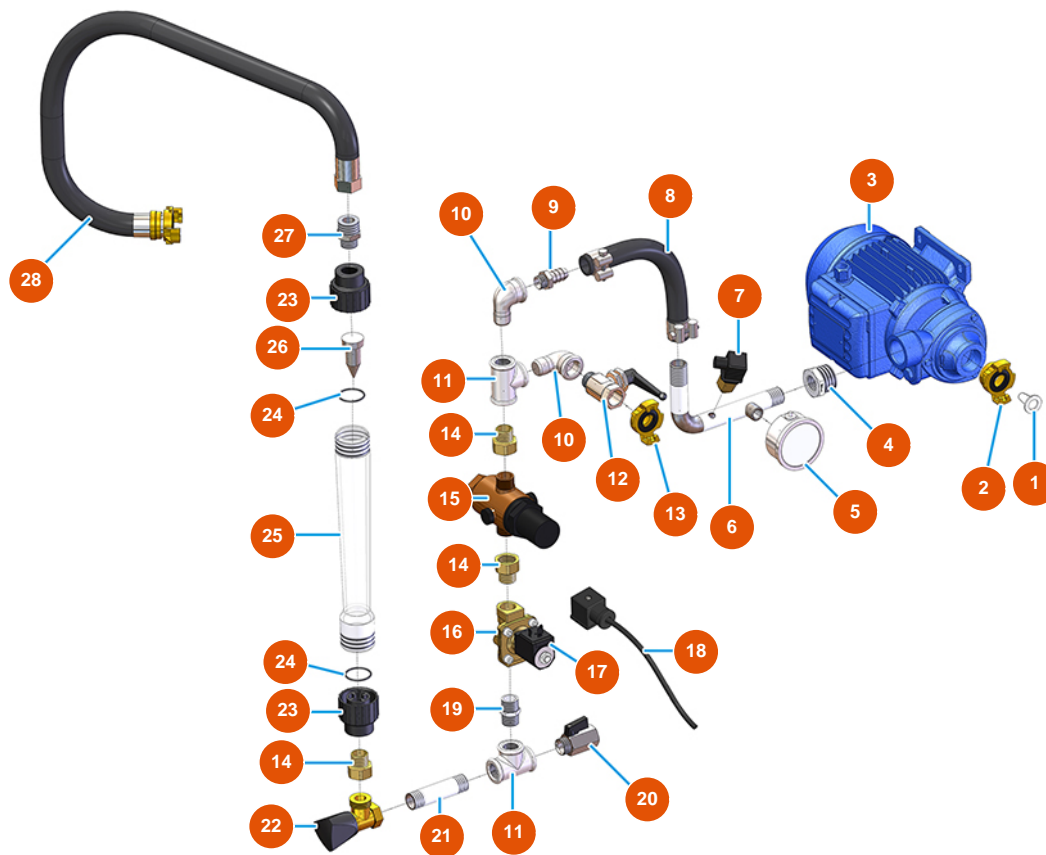

Kontinuierliche Mischmaschine MIXER PLUS CLASSIC - 60 Hz - Wassergruppe

Détails des pièces

Pos.	Référence	Désignation
1	3A00100600	Edelstahl-Wasserfilter
2	3A00100304	Geka-Anschluss Außengewinde 1"
3	3D00703003	Wasserpumpe für PLUS STANDARD
4	3G00524105	Verzinkte Reduzierung FIG.241 1X1/2
5	3G00100141	Axialmanometer 0 - 10 bar
6	7050001000	6
7	3G00402103	Wasserdruckschalter
8	3F00700211	8
9	3G50300201	Schlauchhalterung 1/2"X20
10	3G00509202	Winkel 90° verzinkt MF FIG.92 1/2
11	3G00513002	T-Anschluss verz. FIG.130 1/2
12	3G01200502	Kugelhahn MF 1/2 Hebel schwarz
13	3A00100302	Geka-Anschluss Außengewinde 1/2"

Pos.	Référence	Désignation
14	3G01700100	14
15	3G00904100	Druckminderer zu 1/2
16	3G00301300	Magnetventil NC 1/2
17	3G00301400	Spule 24VAC
18	3G00300402	Verbinder für Magnetventilspule
19	3G00528002	Verzinkter Nippel FIG.280 1/2
20	3G01200301	Kugelhahn MF1/2 " Sechskant
21	3G00553002	Verlängerungsschraube 1/2 x 80 verzinkt
22	3G01300201	Nadelventil MIXER 35 1/2 Kugelhahn syr
23	3G01100303	PVC-Anschluss für Durchflussmesser 150/1500
24	3G01100305	O-Ring-Dichtung für Durchflussmesser 150/1500
25	3G01100302	Messrohr 150/1500
26	3G01100304	Blei-Dosierer für Durchflussmesser 150/1500
27	3G50300704	Reduzierter Stahlnippel 3/4X1/2
28	8002008002	Rador-Rohr SPG D.18X28 L=635 mit Anschluss