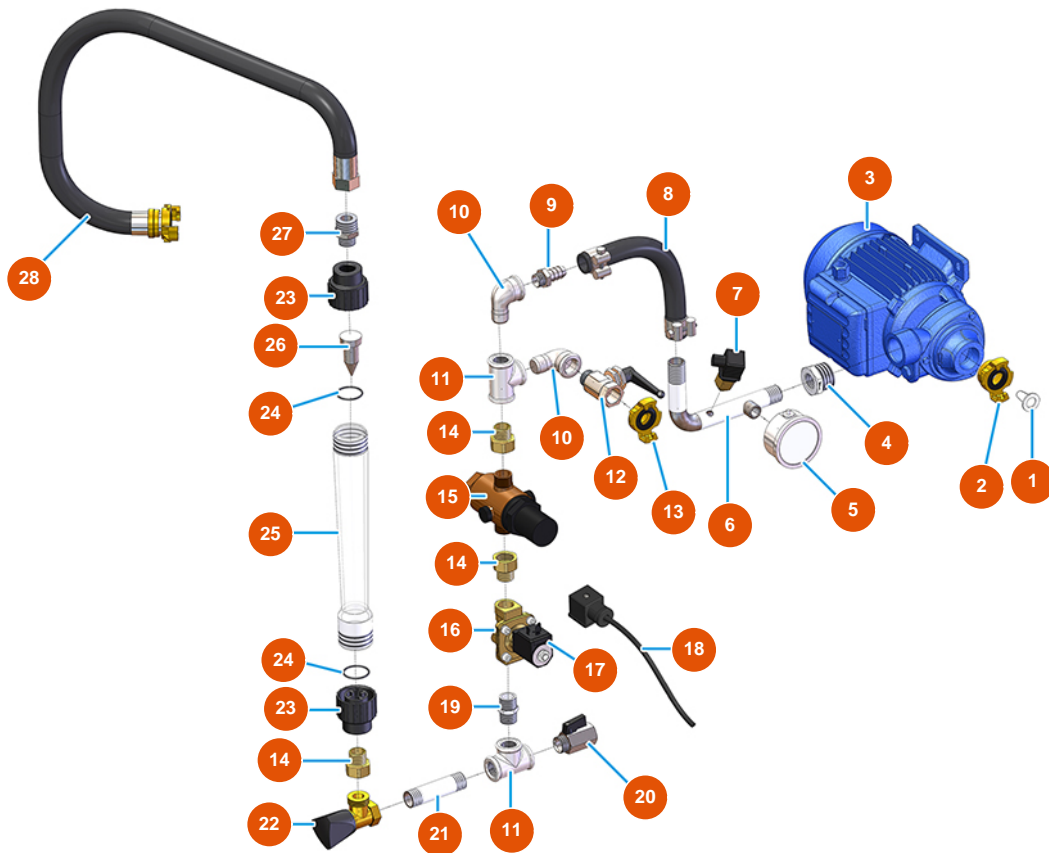

Intonacatrice continua MIXER PLUS CLASSIC - 60 Hz - Gruppo acqua

Détails des pièces

Pos.	Référence	Désignation
1	3A00100600	Filtro acqua inox
2	3A00100304	Attacco Geka Filetto esterno 1"
3	3D00703003	Pompa acqua per PLUS STANDARD
4	3G00524105	Riduzione zincata FIG.241 1X1/2
5	3G00100141	Manometro assiale 0 - 10 bar
6	7050001000	6
7	3G00402103	Pressostato acqua
8	3F00700211	8
9	3G50300201	Portagomma 1/2"X20"
10	3G00509202	Gomito 90° zincato MF FIG.92 1/2"
11	3G00513002	Raccordo a T zin. FIG.130 1/2
12	3G01200502	Rubinetto a sfera MF 1/2 leva nera
13	3A00100302	Attacco Geka Filetto esterno 1/2"

Pos.	Référence	Désignation
14	3G01700100	14
15	3G00904100	Riduttore di pressione da 1/2
16	3G00301300	Elettrovalvola NC 1/2
17	3G00301400	Bobina 24VAC
18	3G00300402	Connettore bobina per elettrovalvola
19	3G00528002	Nipplo zincato FIG.280 1/2
20	3G01200301	Rubinetto a sfera MF1/2" esagonale
21	3G00553002	Vite di allungamento 1/2 X 80 zincata
22	3G01300201	Valvola a spillo MIXER 35 1/2 rubinetto syr
23	3G01100303	Raccordo PVC per flussimetro 150/1500
24	3G01100305	Guarnizione oring per flussimetro 150/1500
25	3G01100302	Tubo graduato 150/1500
26	3G01100304	Piombo dosatore per flussimetro 150/1500
27	3G50300704	Nipplo ridotto acciaio 3/4X1/2
28	8002008002	Tubo radiator SPG D.18X28 L=635 c/racc