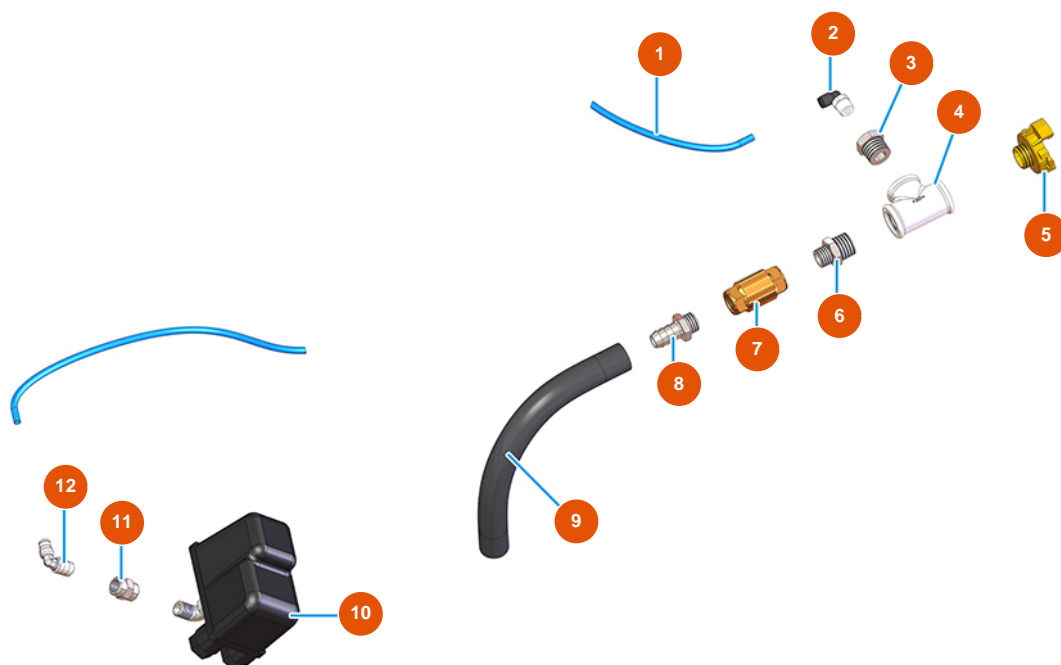

## Kontinuierliche Mischmaschine MIXER PLUS CLASSIC - 60 Hz - Luftgruppe

### Détails des pièces

Pos.	Référence	Désignation
1	3G50500100	ELASTOLLAN-Rohr 6X4
2	3G50200200	Legris-Anschluss Winkel 6X1/4
3	3G50300100	Stahlreduzierung 1/2X1/4
4	3G00513002	T-Anschluss verz. FIG.130 1/2
5	3A00100302	Geka-Anschluss Außengewinde 1/2"
6	3G50300700	Reduzierter Stahlnippel 1/2X3/8
7	3G01300401	Rückschlagventil EUROPA 3/8"
8	3G50300202	Schlauchhalterung 3/8"X14
9	3F00700210	9
10	3G00403106	Druckschalter PT/5 0,6-2 BAR ITALT
11	3G50300900	Muffe 1/4 1/4 30M
12	3G50300900	Muffe 1/4 1/4 30M