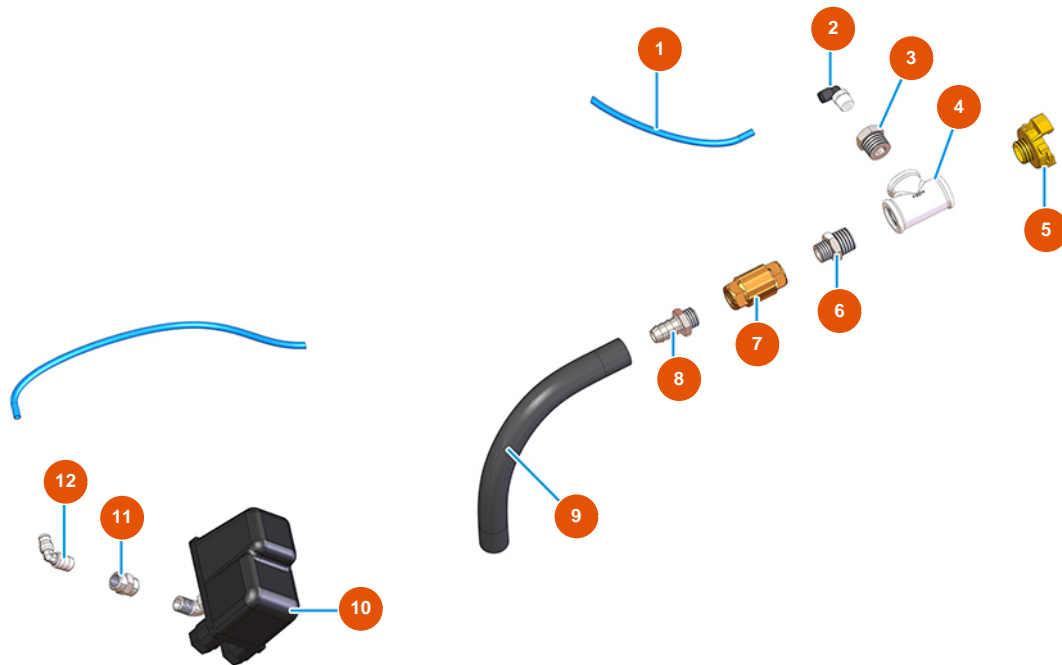

Kontinuierliche Mischmaschine MIXER PLUS CLASSIC - 60 Hz - Luftgruppe

Détails des pièces

Pos.	Référence	Désignation
1	3G50500100	ELASTOLLAN-Rohr 6X4
2	3G50200200	Legris-Anschluss Winkel 6X1/4
3	3G50300100	Stahlreduzierung 1/2X1/4
4	3G00513002	T-Anschluss verz. FIG.130 1/2
5	3A00100302	Geka-Anschluss Außengewinde 1/2"
6	3G50300700	Reduzierter Stahlnippel 1/2X3/8
7	3G01300401	Rückschlagventil EUROPA 3/8"
8	3G50300202	Schlauchhalterung 3/8"X14"
9	3F00700210	9
10	3G00403106	Druckschalter PT/5 0,6-2 BAR ITALT
11	3G50300900	Muffe 1/4 1/4 30M
12	3G50300900	Muffe 1/4 1/4 30M