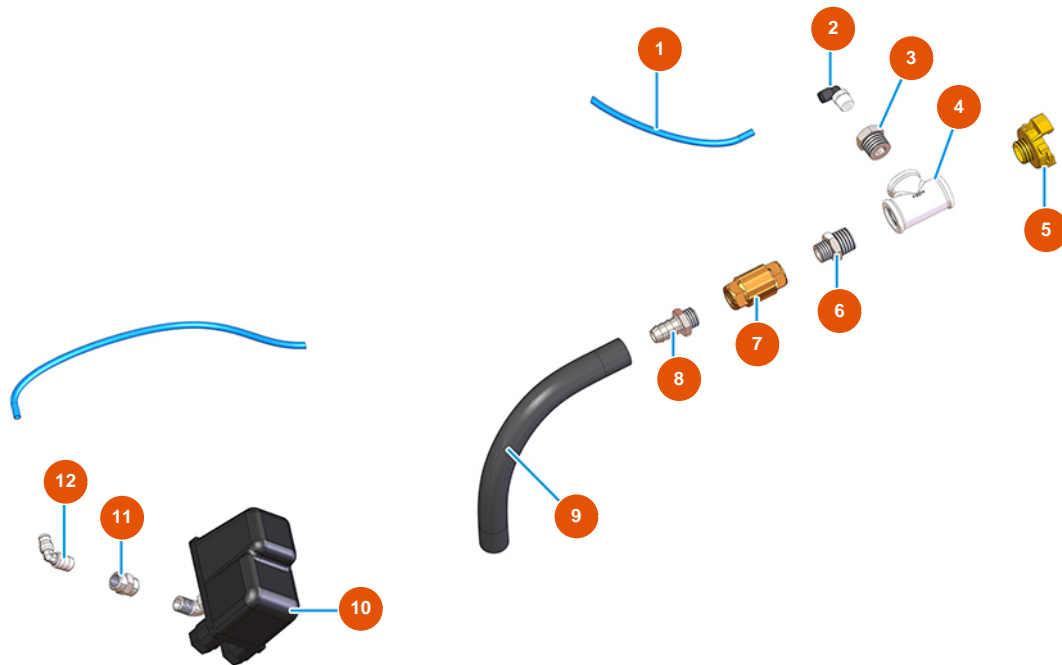

## Máquina de mezclado continuo MIXER PLUS CLASSIC - 60 Hz - Groupe de aire

### Détails des pièces

Pos.	Référence	Désignation
1	3G50500100	Tubo ELASTOLLAN 6X4
2	3G50200200	Conexión legris de codo 6x1/4
3	3G50300100	Reducción acero 1/2X1/4
4	3G00513002	Racor en T HHH galv. FIG.130 1/2
5	3A00100302	Acople Geka rosca externa 1/2"
6	3G50300700	Entrerroscas reducido acero 1/2X3/8
7	3G01300401	Válvula RITEGNO EUROPA 3/8"
8	3G50300202	Conector de manguera 3/8"X14"
9	3F00700210	9
10	3G00403106	Presostato PT/5 0,6-2 BAR ITALT
11	3G50300900	Manguito 1/4 1/4 30M
12	3G50300900	Manguito 1/4 1/4 30M