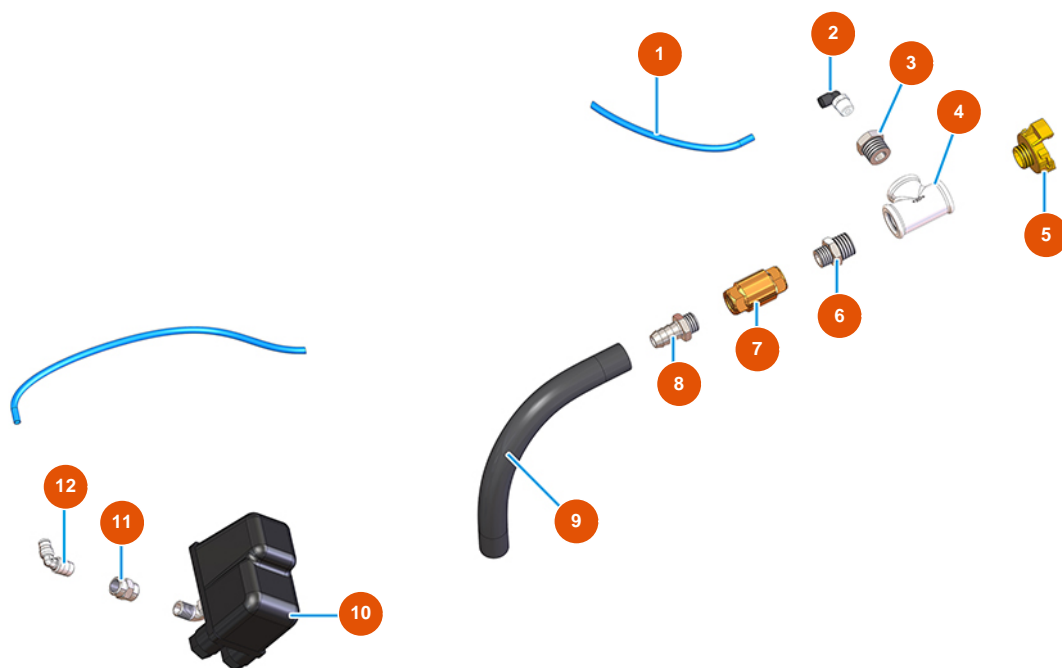

Máquina de mezclado continuo MIXER PLUS CLASSIC - 60 Hz - Groupe de aire

Détails des pièces

Pos.	Référence	Désignation
1	3G50500100	Tubo ELASTOLLAN 6X4
2	3G50200200	Conexión legris de codo 6x1/4
3	3G50300100	Reducción acero 1/2X1/4
4	3G00513002	Racor en T HHH galv. FIG.130 1/2
5	3A00100302	Acople Geka rosca externa 1/2"
6	3G50300700	Entrerrosca reducido acero 1/2X3/8
7	3G01300401	Válvula RITEGNO EUROPA 3/8"
8	3G50300202	Conector de manguera 3/8"X14"
9	3F00700210	9
10	3G00403106	Presostato PT/5 0,6-2 BAR ITALT
11	3G50300900	Manguito 1/4 1/4 30M
12	3G50300900	Manguito 1/4 1/4 30M