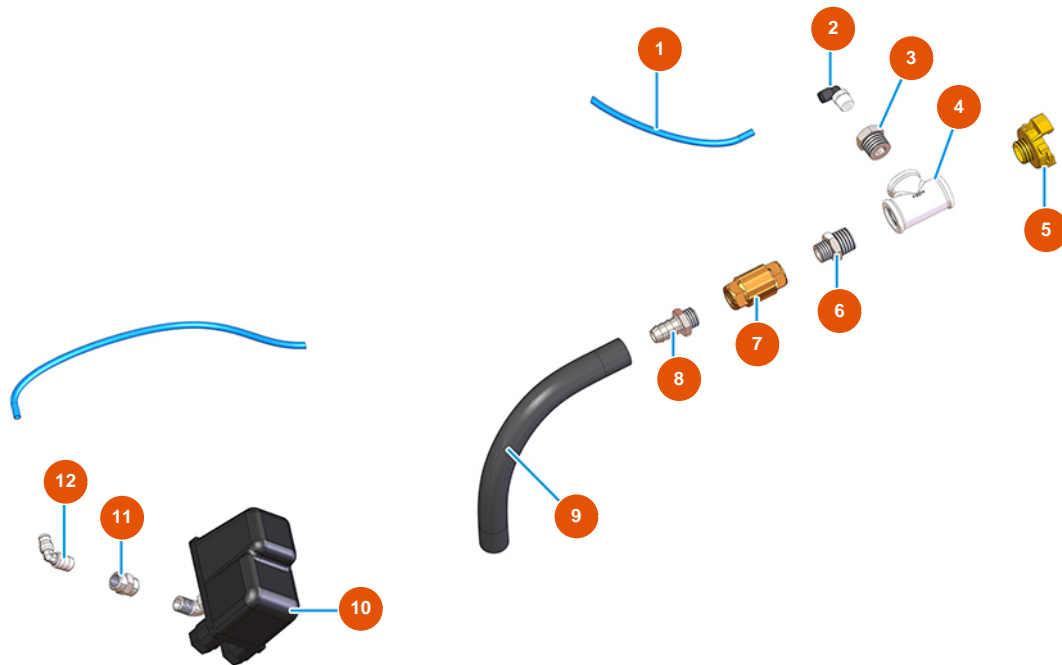

Máquina de mezclado continuo MIXER PLUS CLASSIC - 60 Hz - Groupe de aire

Détails des pièces

Pos.	Référence	Désignation
1	3G50500100	Tubo ELASTOLLAN 6X4
2	3G50200200	Conexión legris de codo 6x1/4
3	3G50300100	Reducción acero 1/2X1/4
4	3G00513002	Racor en T HHH galv. FIG.130 1/2
5	3A00100302	Acople Geka rosca externa 1/2"
6	3G50300700	Entrerroscas reducido acero 1/2X3/8
7	3G01300401	Válvula RITEGNO EUROPA 3/8"
8	3G50300202	Conector de manguera 3/8"X14"
9	3F00700210	9
10	3G00403106	Presostato PT/5 0,6-2 BAR ITALT
11	3G50300900	Manguito 1/4 1/4 30M
12	3G50300900	Manguito 1/4 1/4 30M