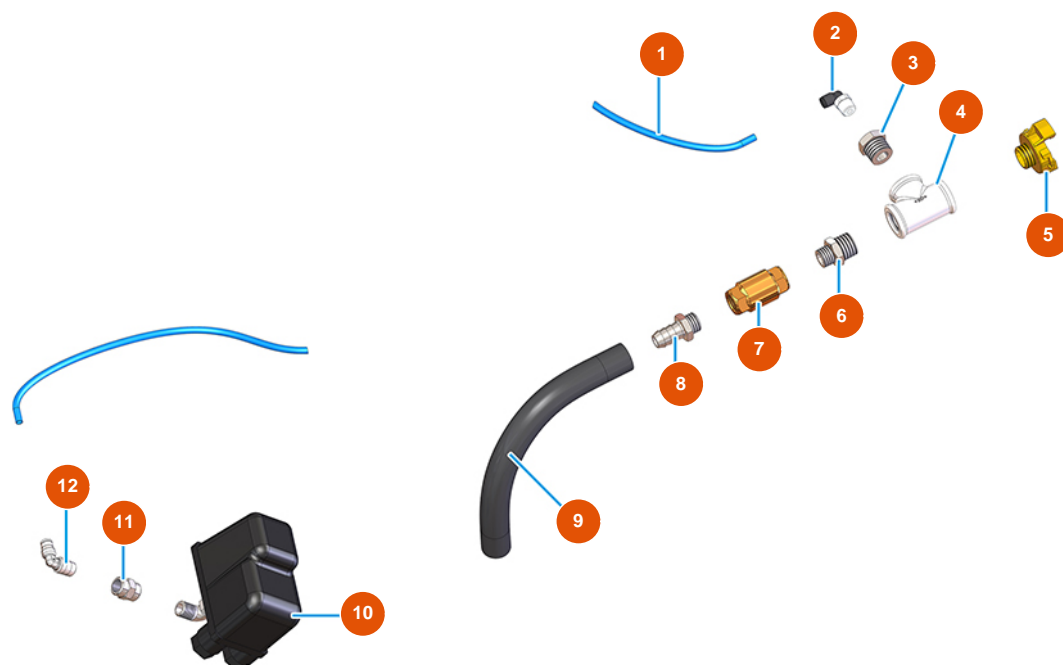

Machine à malaxage continu MIXER PLUS CLASSIC - 60 Hz - Groupe air

Détails des pièces

Pos.	Référence	Désignation
1	3G50500100	Tuyau ELASTOLLAN 6X4
2	3G50200200	Raccord legris coude 6X1/4
3	3G50300100	Réduction acier 1/2X1/4
4	3G00513002	Raccord en T FFF galv. FIG.130 1/2
5	3A00100302	Raccord Geka mâle 1/2"
6	3G50300700	Mamelon réduit acier 1/2X3/8
7	3G01300401	Valve RITEGNO EUROPA 3/8"
8	3G50300202	Raccord de tuyau 3/8"X14"
9	3F00700210	9
10	3G00403106	Pressostat PT/5 0,6-2 BAR ITALT
11	3G50300900	Manchon 1/4 1/4 30M
12	3G50300900	Manchon 1/4 1/4 30M