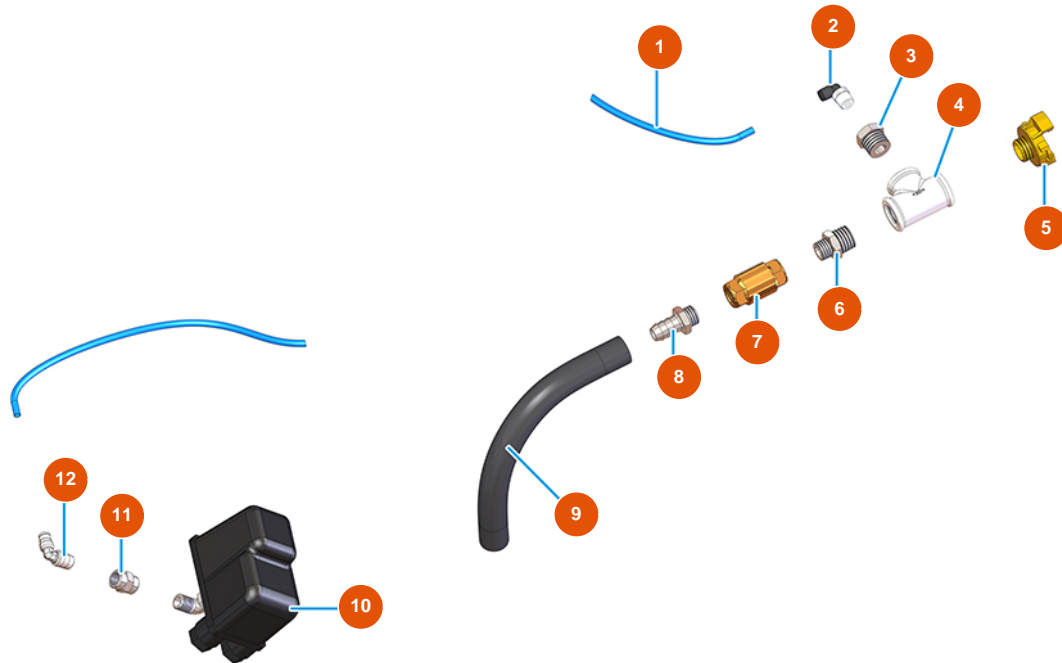

Machine à malaxage continu MIXER PLUS CLASSIC - 60 Hz - Groupe air

Détails des pièces

Pos.	Référence	Désignation
1	3G50500100	Tuyau ELASTOLLAN 6X4
2	3G50200200	Raccord legris coude 6X1/4
3	3G50300100	Réduction acier 1/2X1/4
4	3G00513002	Raccord en T FFF galv. FIG.130 1/2
5	3A00100302	Raccord Geka mâle 1/2"
6	3G50300700	Mamelon réduit acier 1/2X3/8
7	3G01300401	Valve RITEGNO EUROPA 3/8"
8	3G50300202	Raccord de tuyau 3/8"X14"
9	3F00700210	9
10	3G00403106	Pressostat PT/5 0,6-2 BAR ITALT
11	3G50300900	Manchon 1/4 1/4 30M
12	3G50300900	Manchon 1/4 1/4 30M