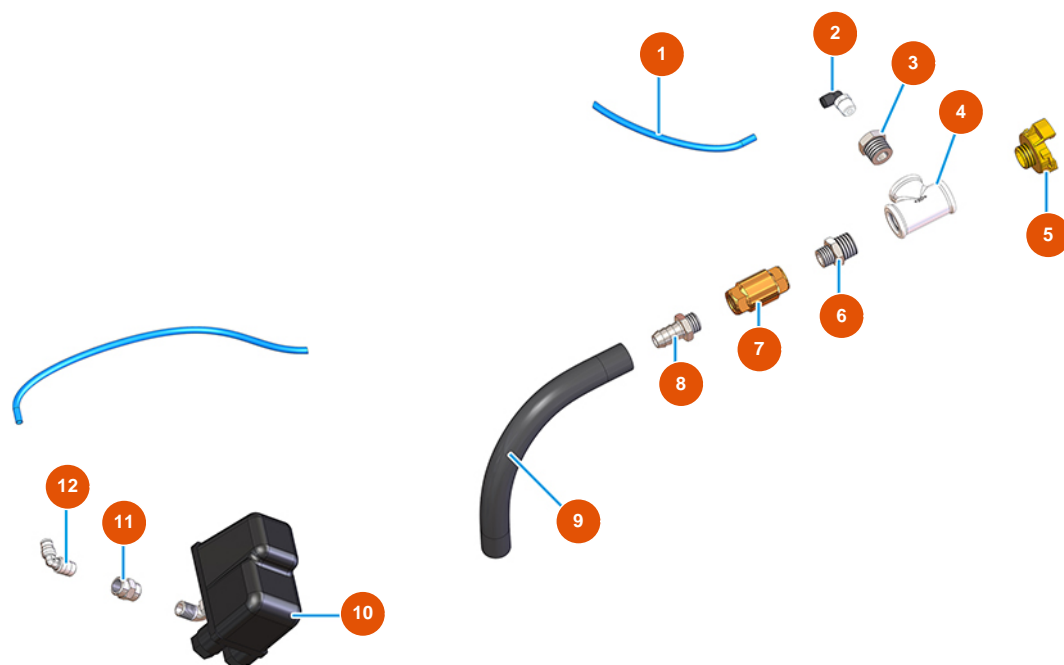

Intonacatrice continua MIXER PLUS CLASSIC - 60 Hz - Gruppo aria

Détails des pièces

Pos.	Référence	Désignation
1	3G50500100	Tubo ELASTOLLAN 6X4
2	3G50200200	Attacco legris gomito 6X1/4
3	3G50300100	Riduzione acciaio 1/2X1/4
4	3G00513002	Raccordo a T zin. FIG.130 1/2
5	3A00100302	Attacco Geka Filetto esterno 1/2"
6	3G50300700	Nipplo ridotto acciaio 1/2X3/8
7	3G01300401	Valvola RITEGNO EUROPA 3/8"
8	3G50300202	Portagomma 3/8"X14"
9	3F00700210	9
10	3G00403106	Pressostato PT/5 0,6-2 BAR ITALT
11	3G50300900	Manicotto 1/4 1/4 30M
12	3G50300900	Manicotto 1/4 1/4 30M