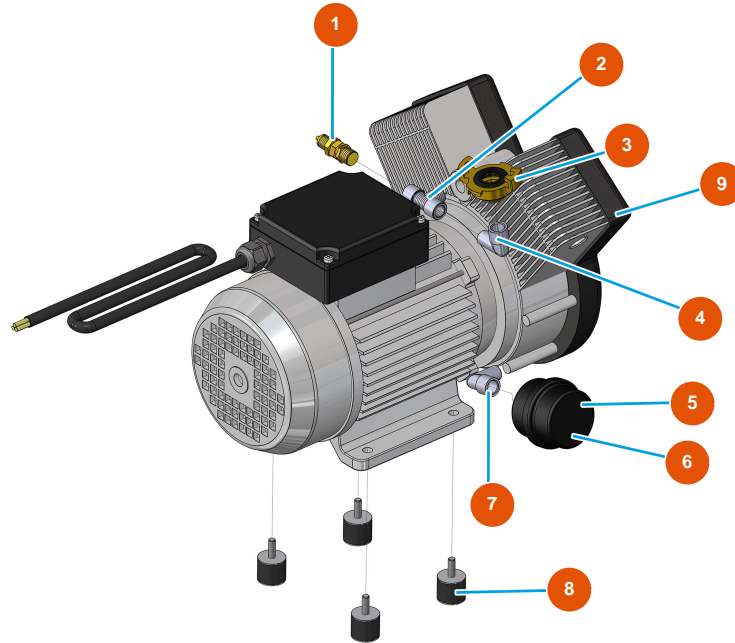

## Kontinuierliche Mischmaschine MIXER PLUS CLASSIC - 60 Hz - Kompressor

### Détails des pièces

Pos.	Référence	Désignation
1	3G01300304	Sicherheitsventil 1/4" KAL.3 BAR
2	3G50300804	T-Anschluss FMF Stahl 3/8
3	3A00100301	Geka-Anschluss Außengewinde 3/8"
4	3G50300503	Winkel aus Stahl MF 3/8"
5	3B02620000	Kartuschenhalter Filter
6	3B02620010	Filterpatrone
7	3G50300500	Winkel aus Stahl MF 1/4"
8	3T00200402	Schwingungsdämpfer Gummi MM M8 D30 X H40 M8X23
9	3B02500000	Kompressor 2 einphasige Köpfe 230V