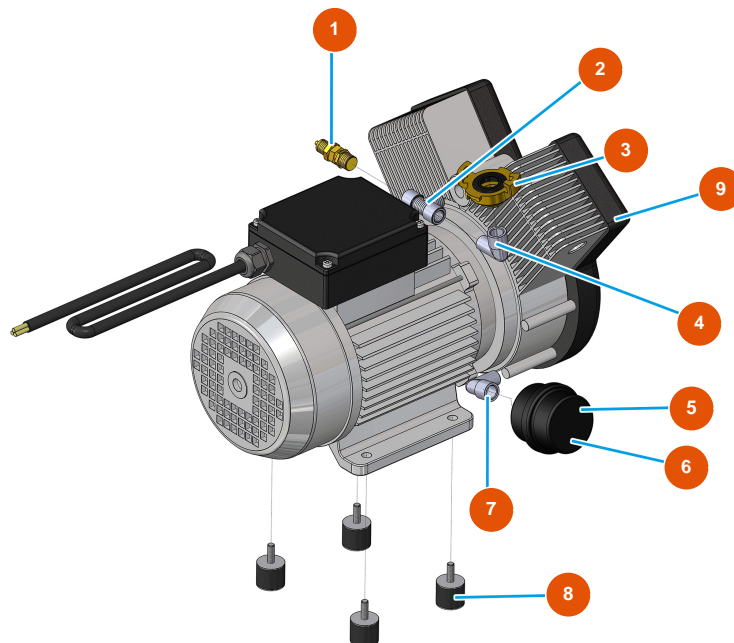

Kontinuierliche Mischmaschine MIXER PLUS CLASSIC - 60 Hz - Kompressor

Détails des pièces

Pos.	Référence	Désignation
1	3G01300304	Sicherheitsventil 1/4" KAL.3 BAR
2	3G50300804	T-Anschluss FMF Stahl 3/8
3	3A00100301	Geka-Anschluss Außengewinde 3/8"
4	3G50300503	Winkel aus Stahl MF 3/8"
5	3B02620000	Kartuschenhalter Filter
6	3B02620010	Filterpatrone
7	3G50300500	Winkel aus Stahl MF 1/4"
8	3T00200402	Schwingungsdämpfer Gummi MM M8 D30 X H40 M8X23
9	3B02500000	Kompressor 2 einphasige Köpfe 230V